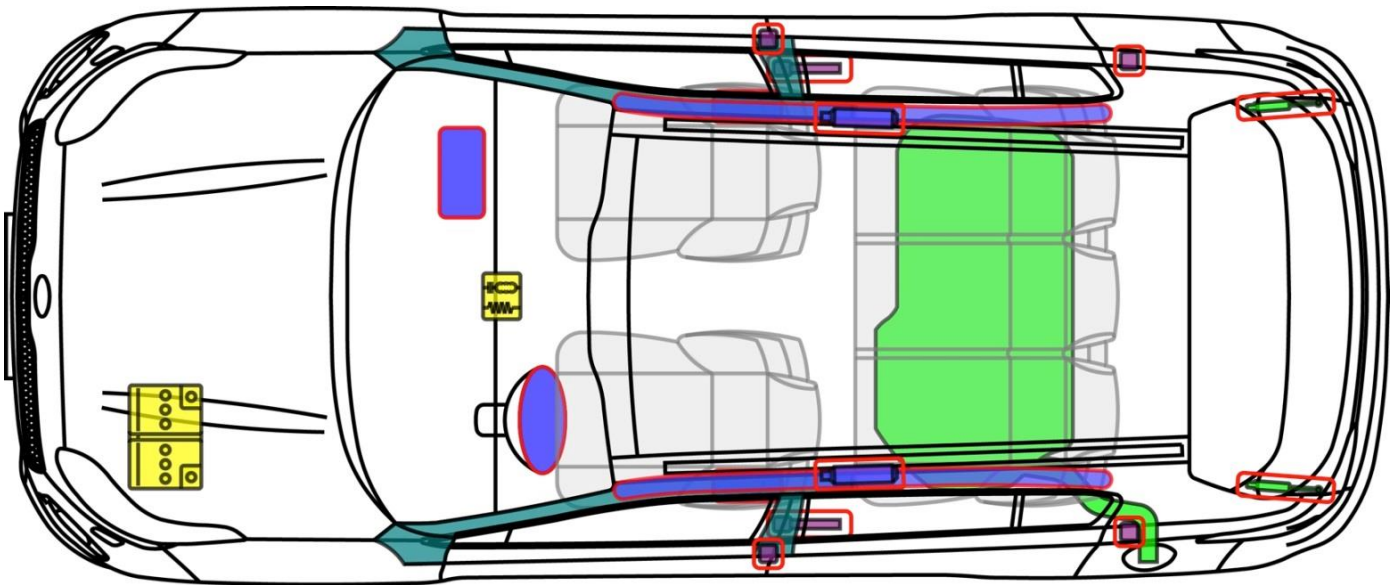

Sportage (QL)

ab 2016

Legende

	Airbag		Karosserie-verstärkung		Steuergerät
	Gas-generator		Überroll-schutz		12 V Batterie
	Gurt-straffer		Gasdruck-dämpfer		Kraftstoff-tank

Sportage