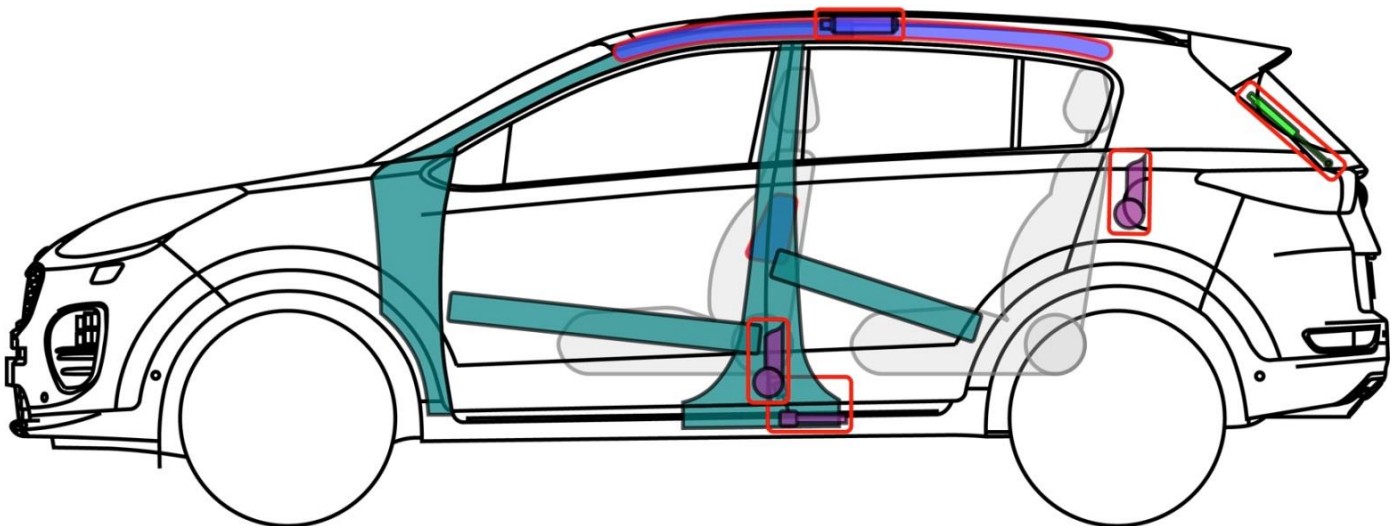

Sportage (QL)

ab 2016

Legende

	Airbag		Karosserie-verstärkung		Steuergerät
	Gas-generator		Überroll-schutz		12 V Batterie
	Gurt-straffer		Gasdruck-dämpfer		Kraftstoff-tank

Sportage