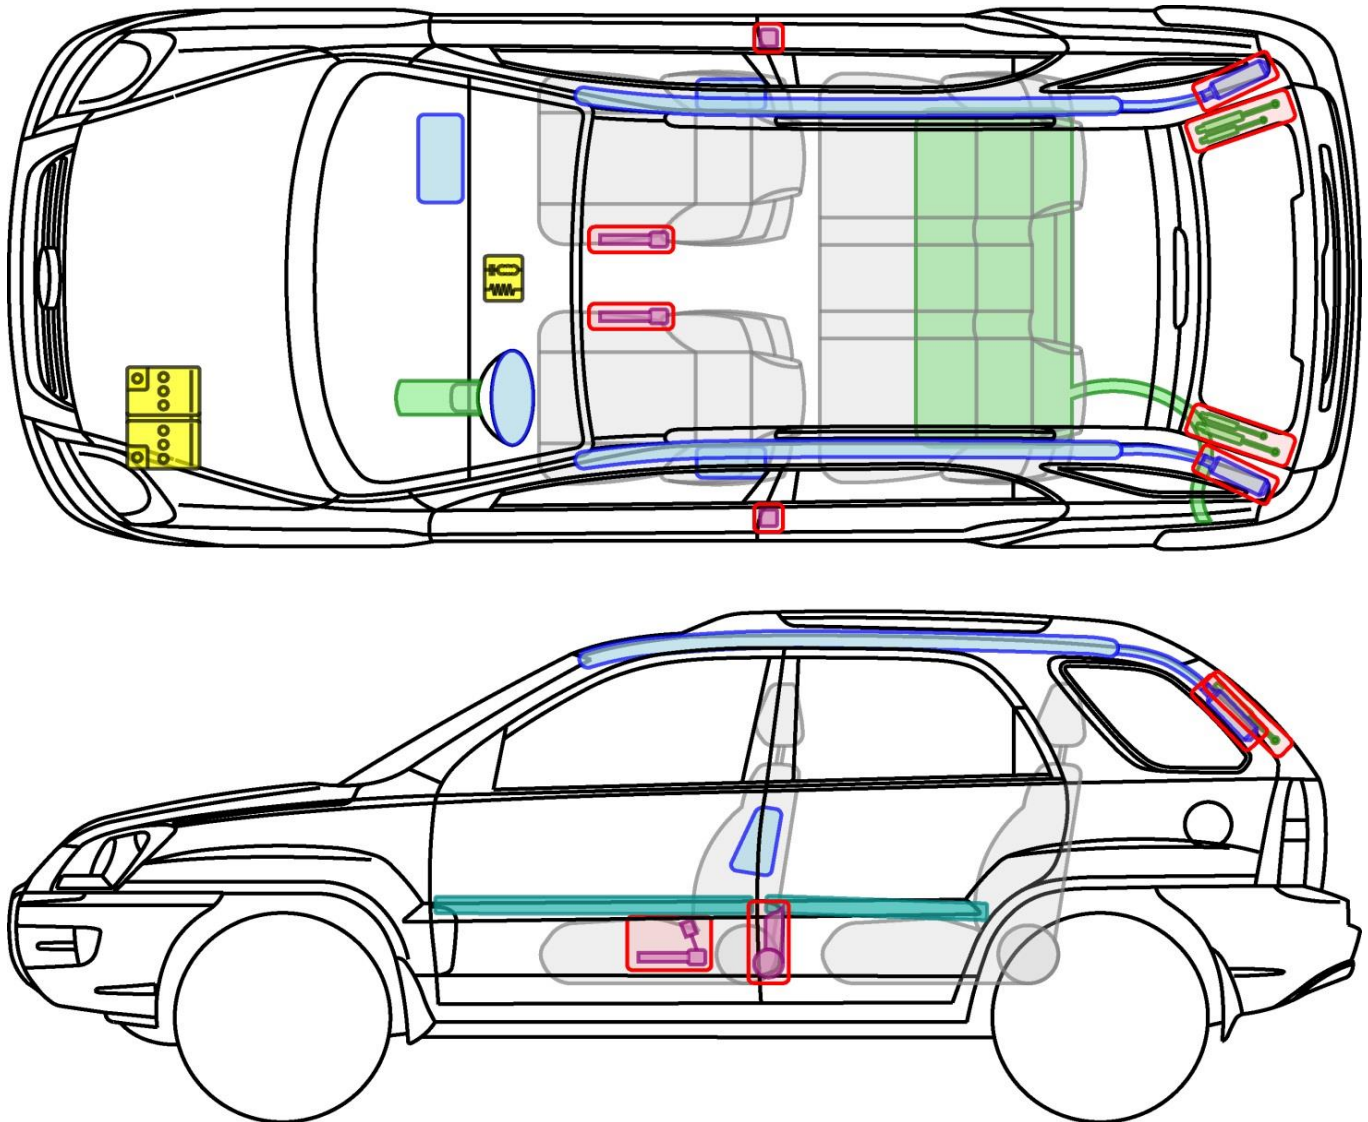

Sportage (KM/JES)

2004-2010

Legende

	Airbag		Karosserie- verstärkung		Steuergerät
	Gas- generator		Überroll- schutz		Batterie
	Gurt- straffer		Gasdruck- dämpfer		Kraftstoff- tank

Sportage