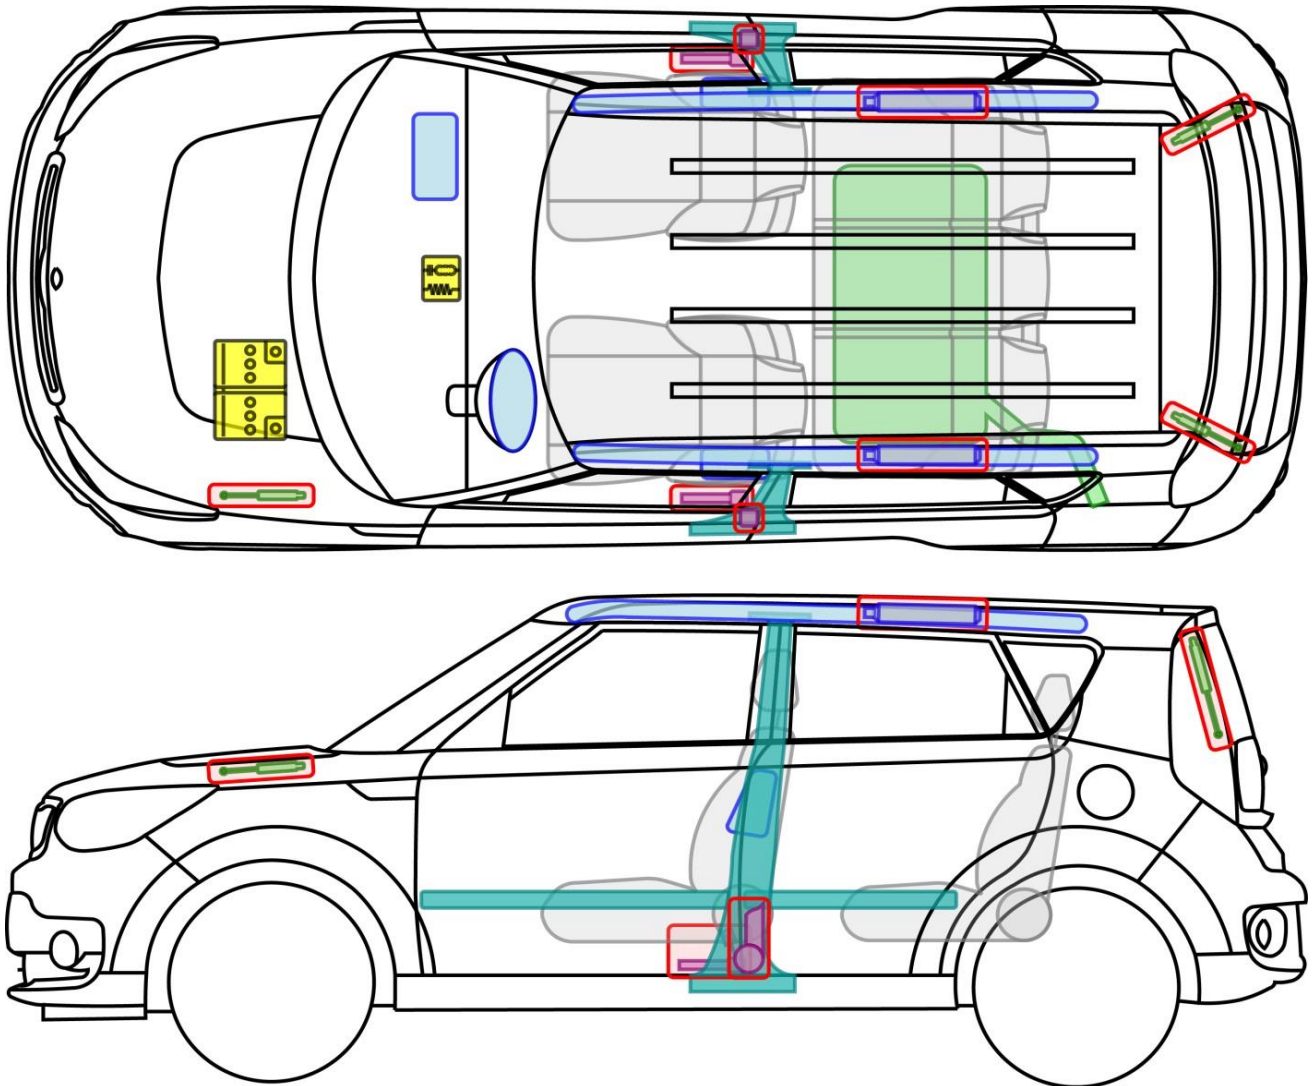

Soul (PS) ab 2014

Legende

	Airbag		Karosserie- verstärkung		Steuergerät
	Gas- generator		Überroll- schutz		Batterie
	Gurt- straffer		Gasdruck- dämpfer		Kraftstoff- tank

Soul