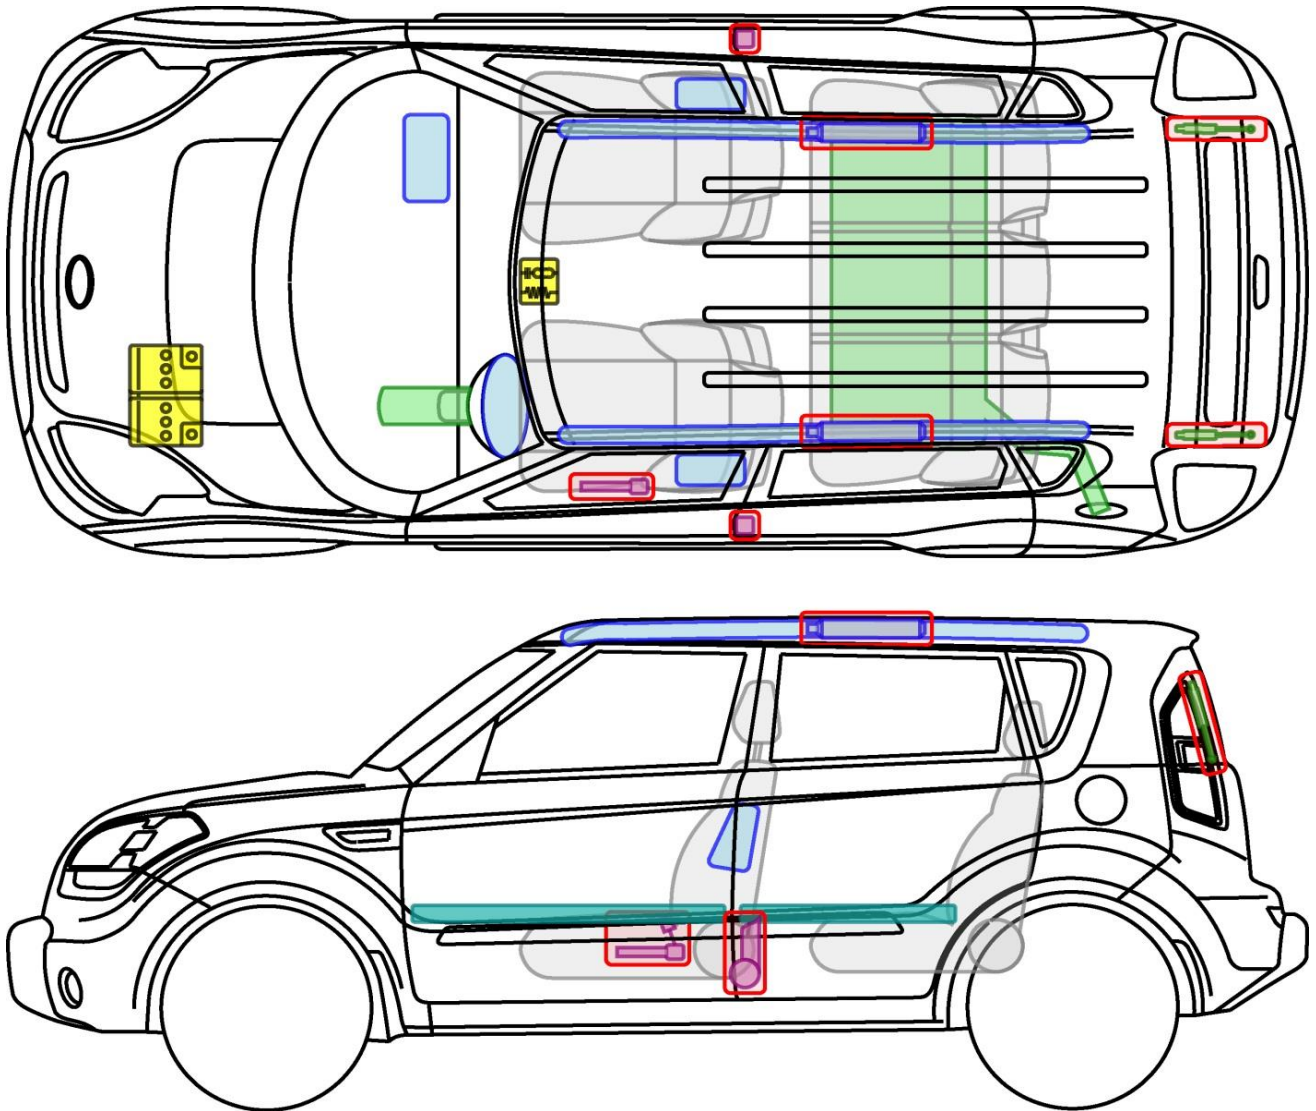

Soul (AM)

2009-2014

Legende

	Airbag		Karosserie- verstärkung		Steuergerät
	Gas- generator		Überroll- schutz		Batterie
	Gurt- straffer		Gasdruck- dämpfer		Kraftstoff- tank

Soul