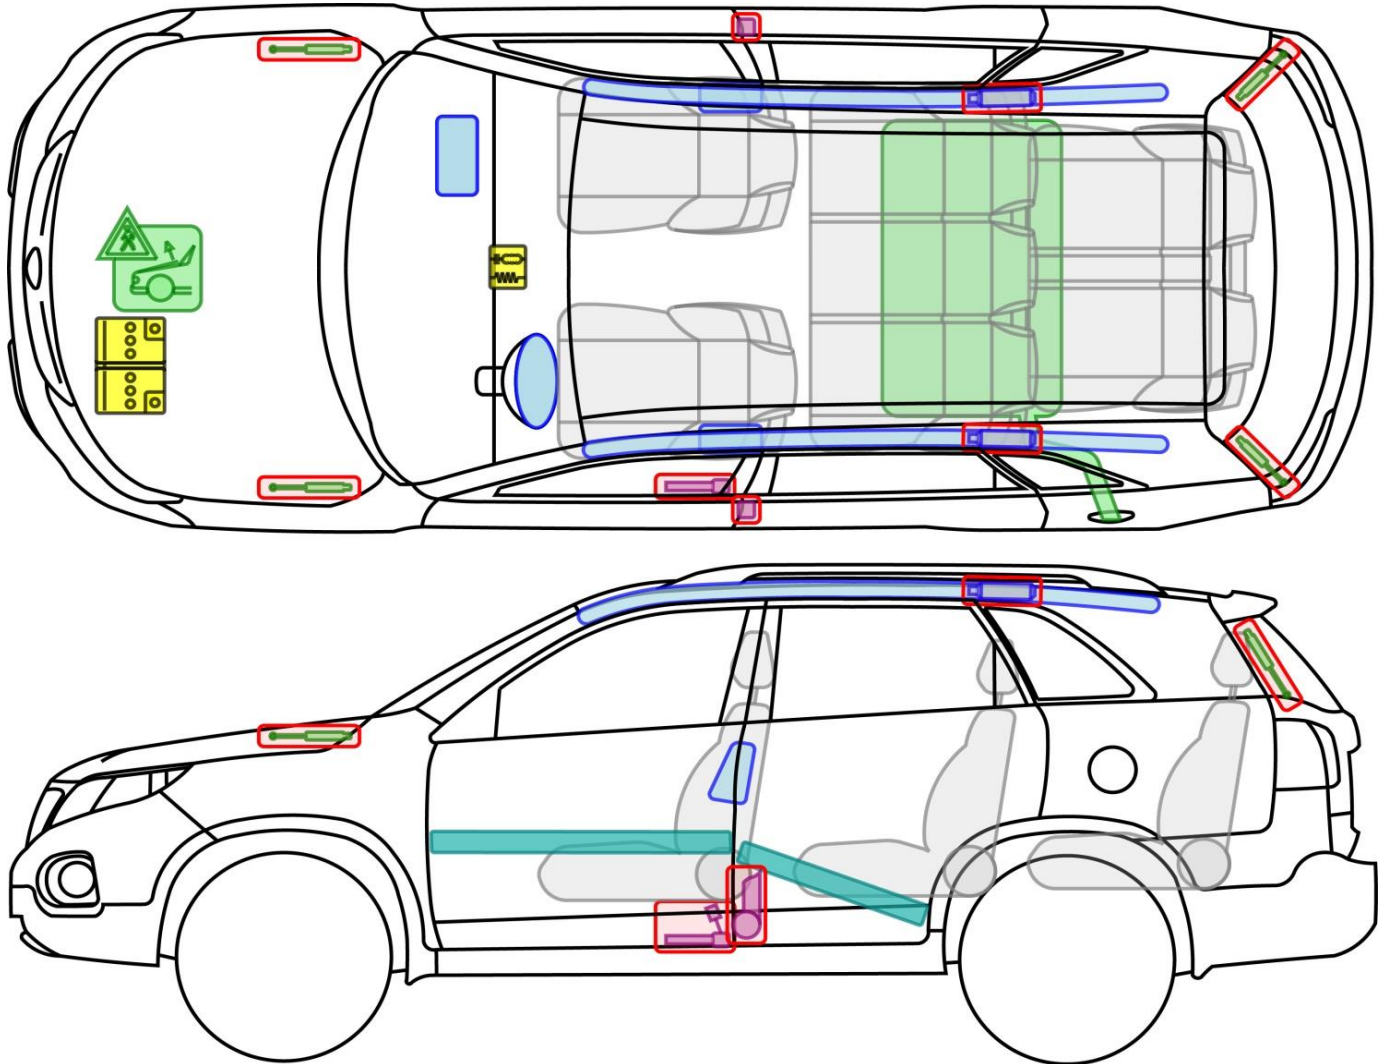

Sorento (XM)

2009-2014

Legende

	Airbag		Karosserie- verstärkung		Steuergerät		Fußgänger- schutz- system
	Gas- generator		Überroll- schutz		Batterie		
	Gurt- straffer		Gasdruck- dämpfer		Kraftstoff- tank		

Sorento