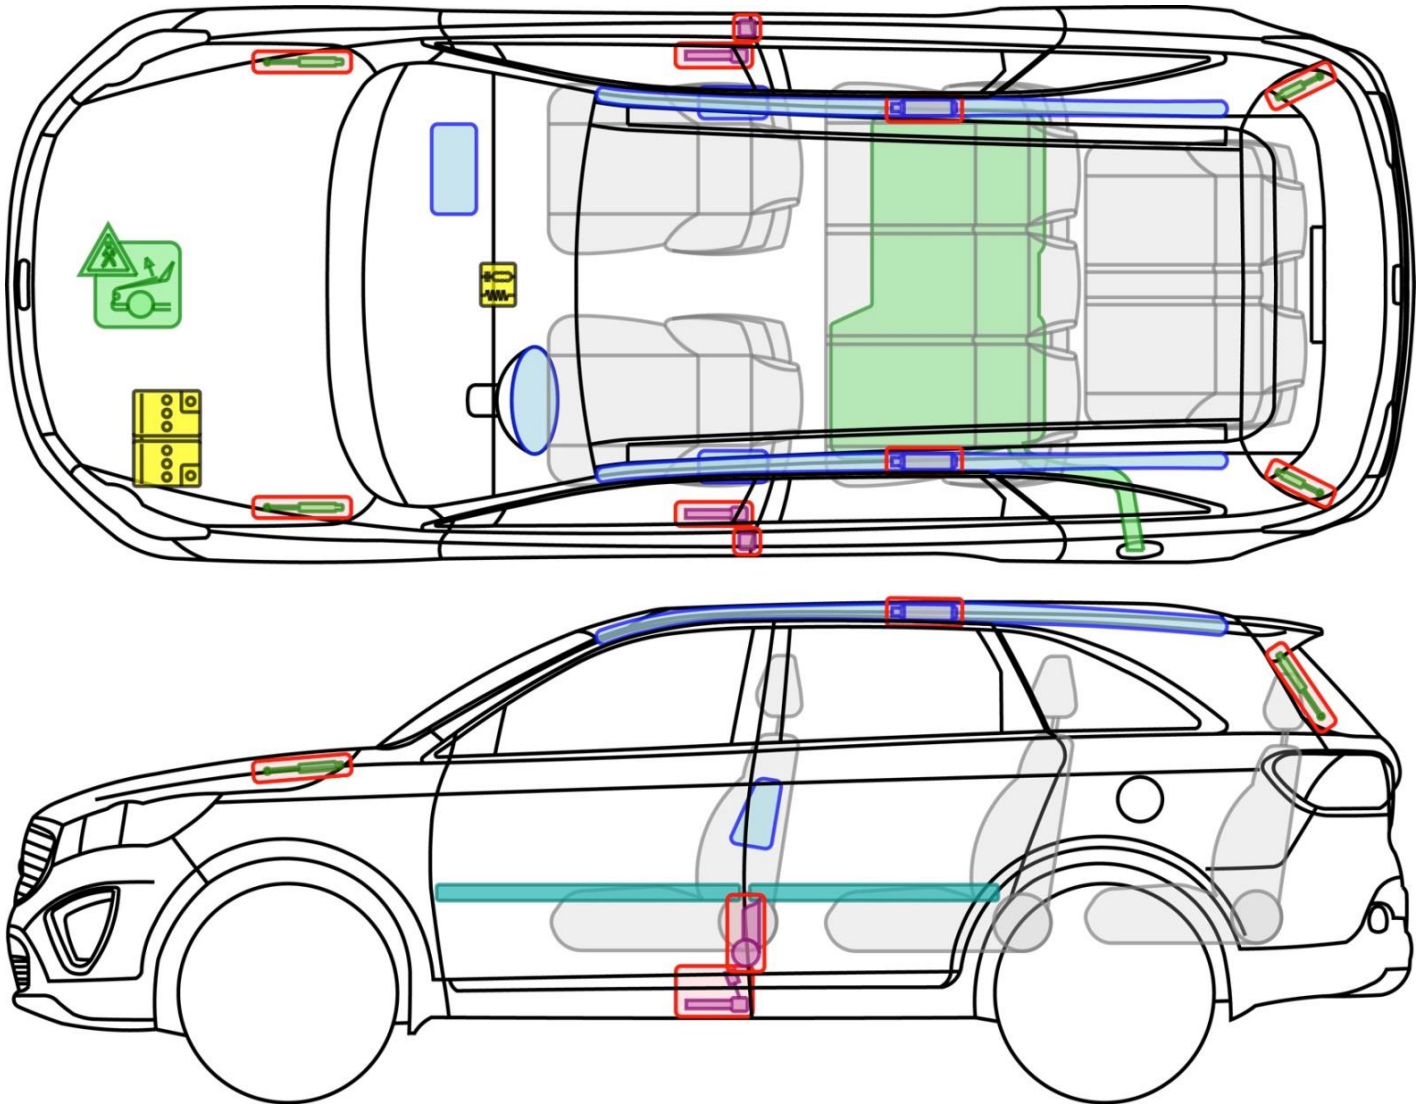

## Legende

	Airbag		Karosserie-verstärkung		Steuergerät		Fußgänger-schutz-system
	Gas-generator		Überroll-schutz		Batterie		
	Gurt-straffer		Gasdruck-dämpfer		Kraftstoff-tank		

Sorento