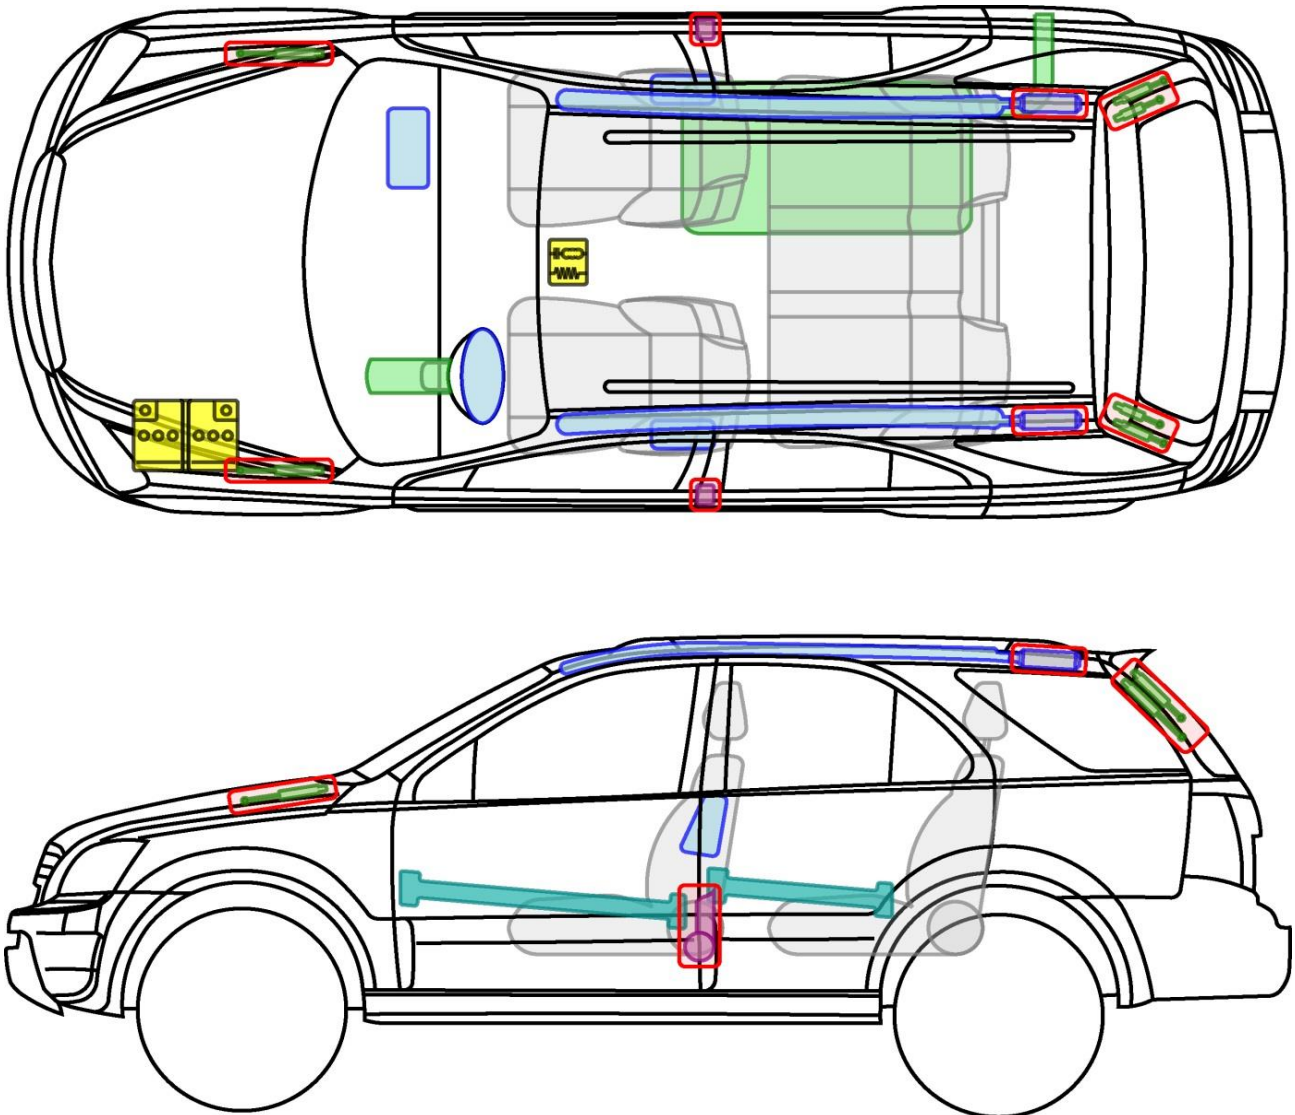

Sorento (BL)

2006-2009

Legende

	Airbag		Karosserie- verstärkung		Steuergerät
	Gas- generator		Überroll- schutz		Batterie
	Gurt- straffer		Gasdruck- dämpfer		Kraftstoff- tank

Sorento