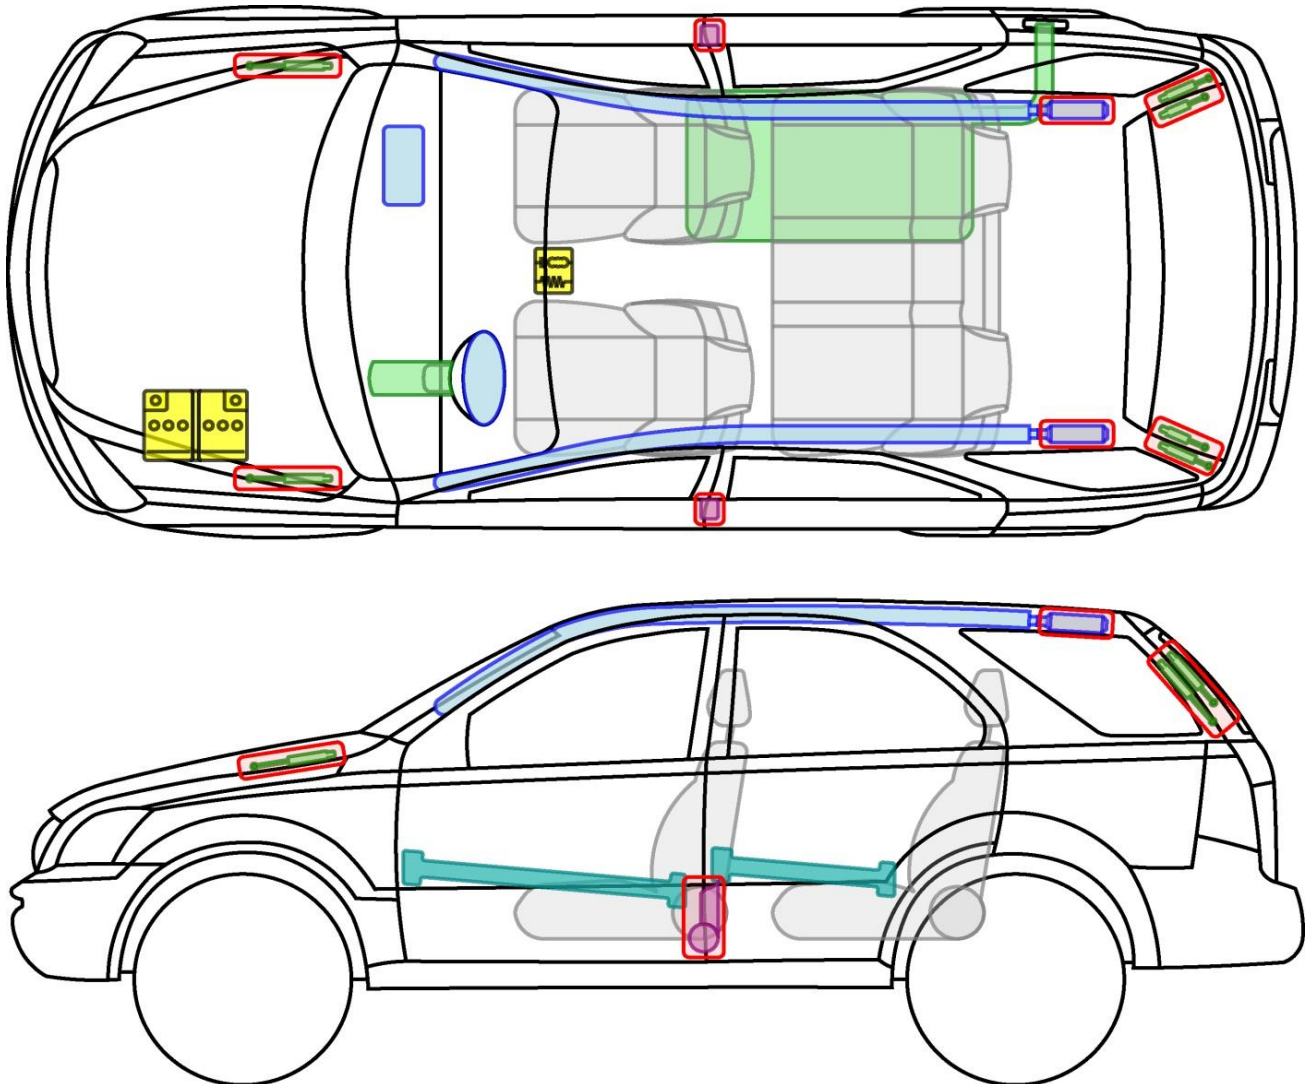

# Sorento (BL)

2002-2006

## Legende

	Airbag		Karosserie- verstärkung		Steuergerät
	Gas- generator		Überroll- schutz		Batterie
	Gurt- straffer		Gasdruck- dämpfer		Kraftstoff- tank

Sorento