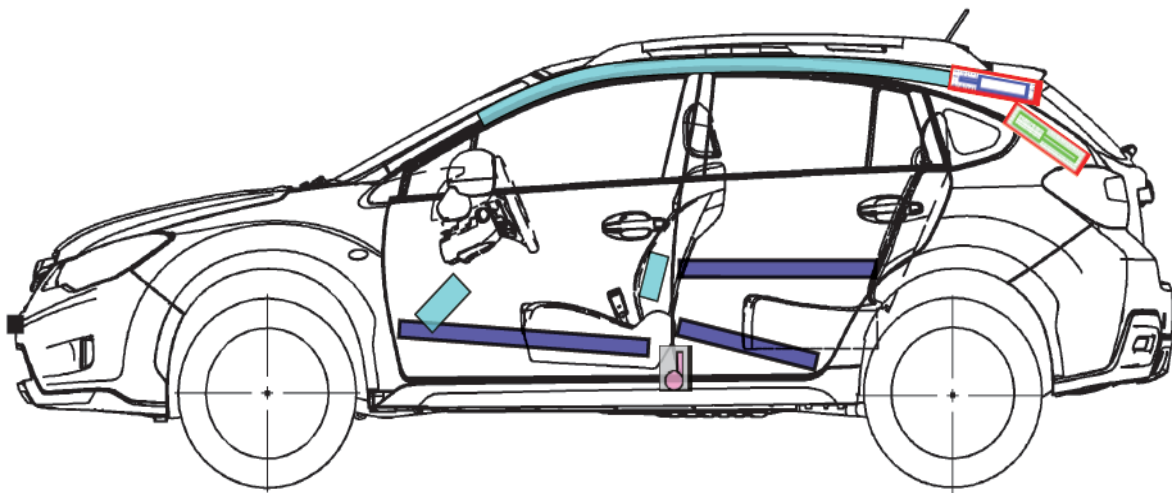

SUBARU

Rettungskarte

SUBARU: XV
Typ: G4
Karosserieversion ab MJ 2012

Airbag Modul		Karosserieverstärkungen		Airbag Kontrollmodul	
Fensterairbag Gasgenerator				Batterie	
Gurtstraffer		Hauben & Heckklappendämpfer		Kraftstofftank	