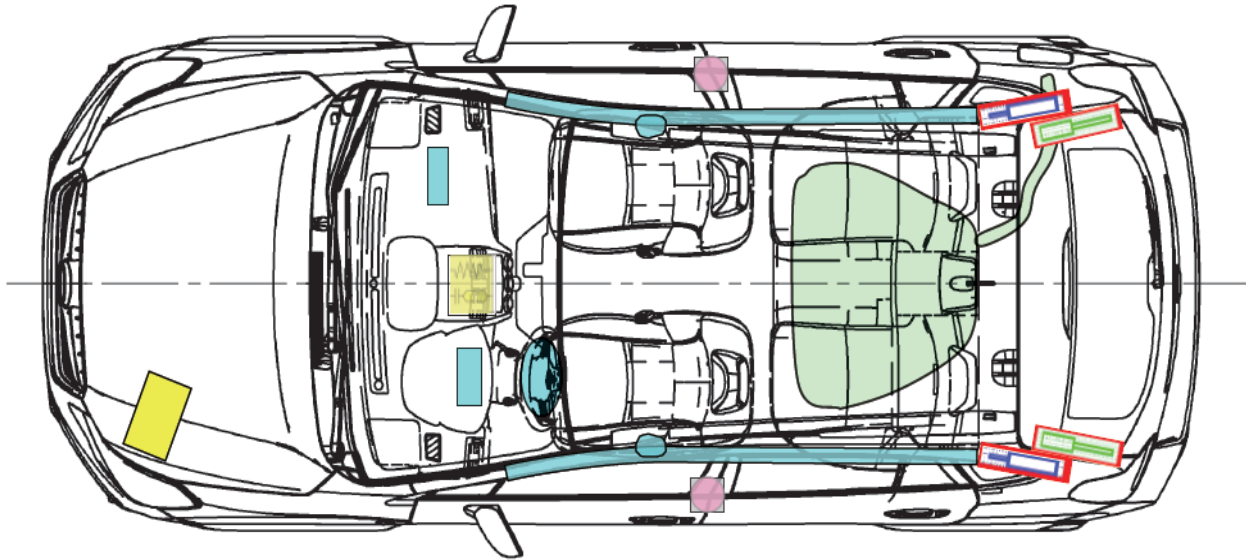

SUBARU

Rettungskarte

SUBARU: XV
Typ: G4
Karosserieversion ab MJ 2012

Airbag Modul		Karosserieverstärkungen		Airbag Kontrollmodul	
Fensterairbag Gasgenerator				Batterie	
Gurtstraffer		Hauben & Heckklappendämpfer		Kraftstofftank	