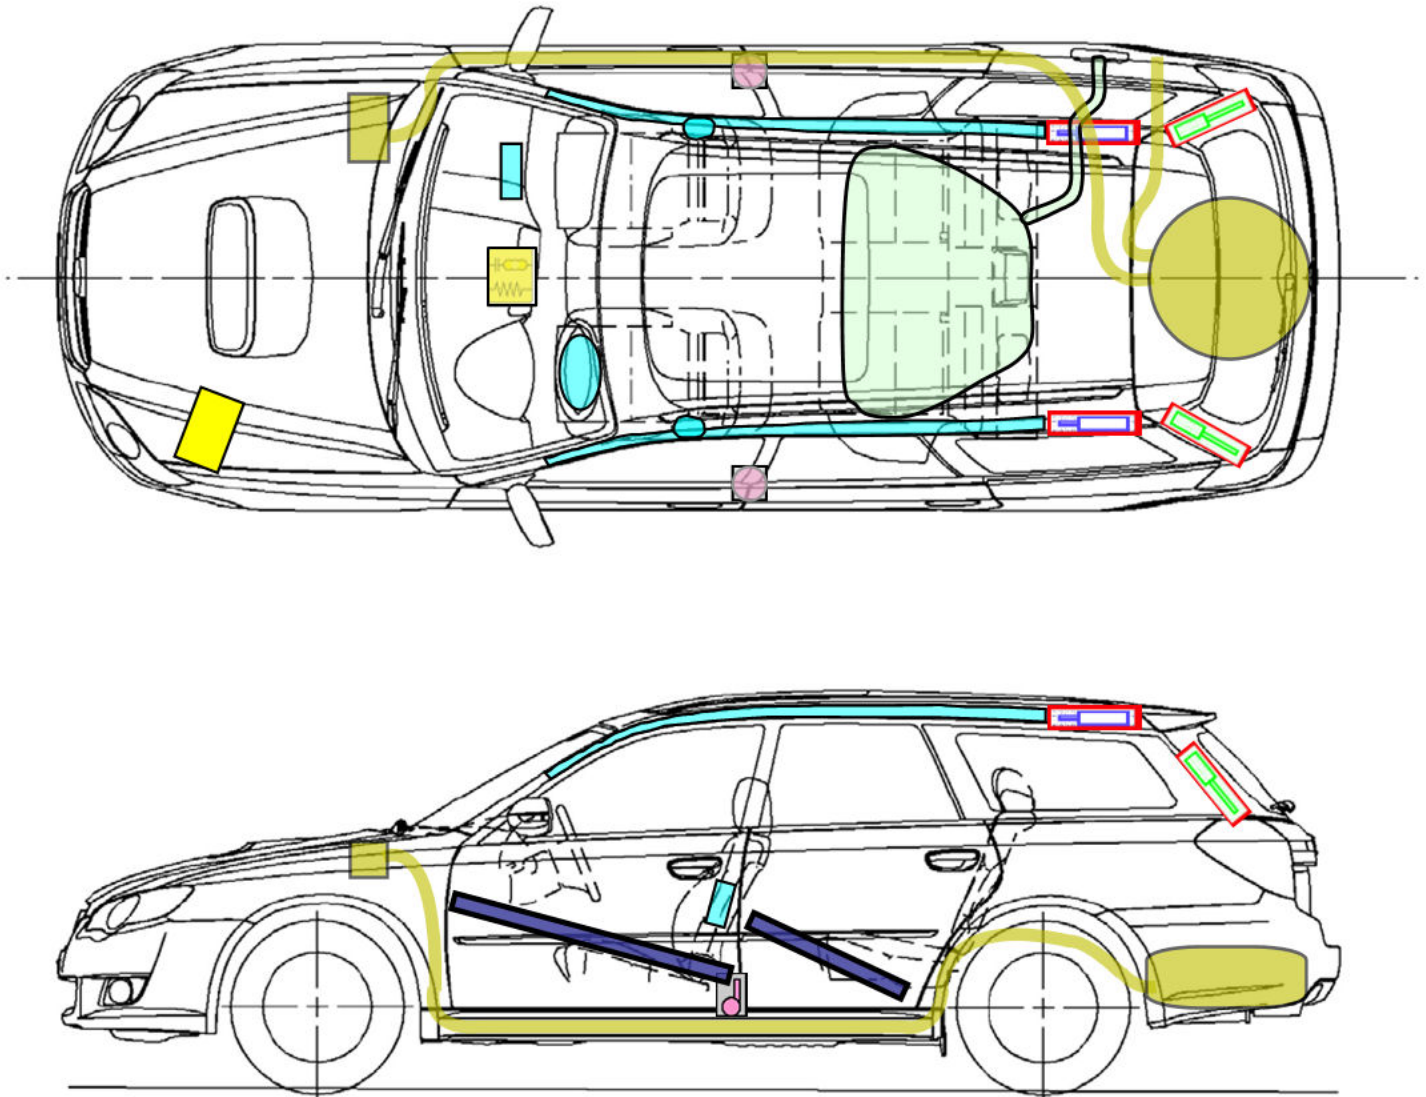

SUBARU

Rettungskarte

SUBARU: Outback
 Typ: BL/BP
 BL/BPS
 Karosserieversion MJ 2004 bis MJ 2009

Airbag Modul		Karosserieverstärkungen		Airbag Kontrollmodul	
Fensterairbag Gasgenerator		Autogasanlage		Batterie	
Gurtstraffer		Hauben & Heckklappendämpfer		Kraftstofftank	