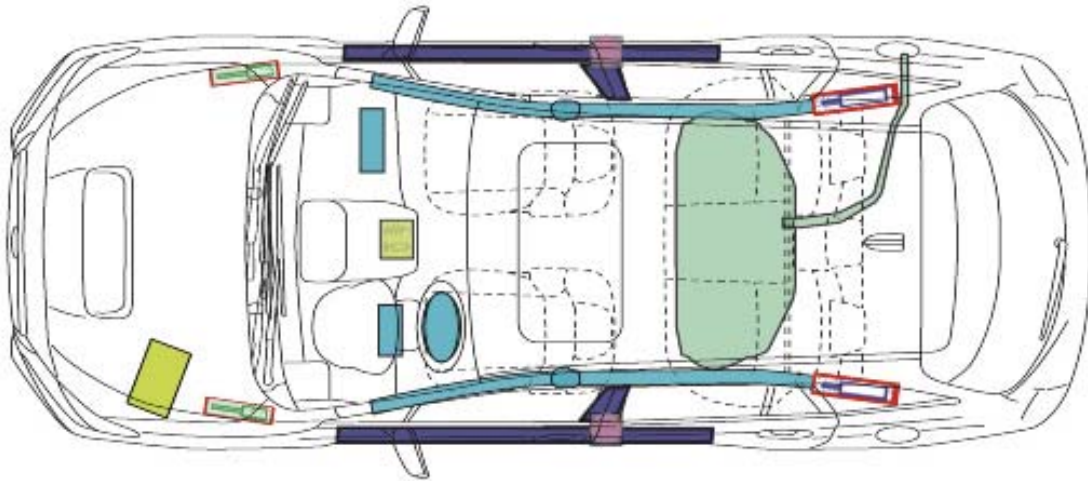

SUBARU: Levorg 1.6
 Typ: VM
 Karosserievariante ab MJ 2016

Airbag Modul		Karosserieverstärkung		Airbag Kontrollmodul	
Fensterairbag Gasgenerator				Batterie	
Gurtstraffer		Hauben & Heckklappendämpfer		Kraftstofftank	