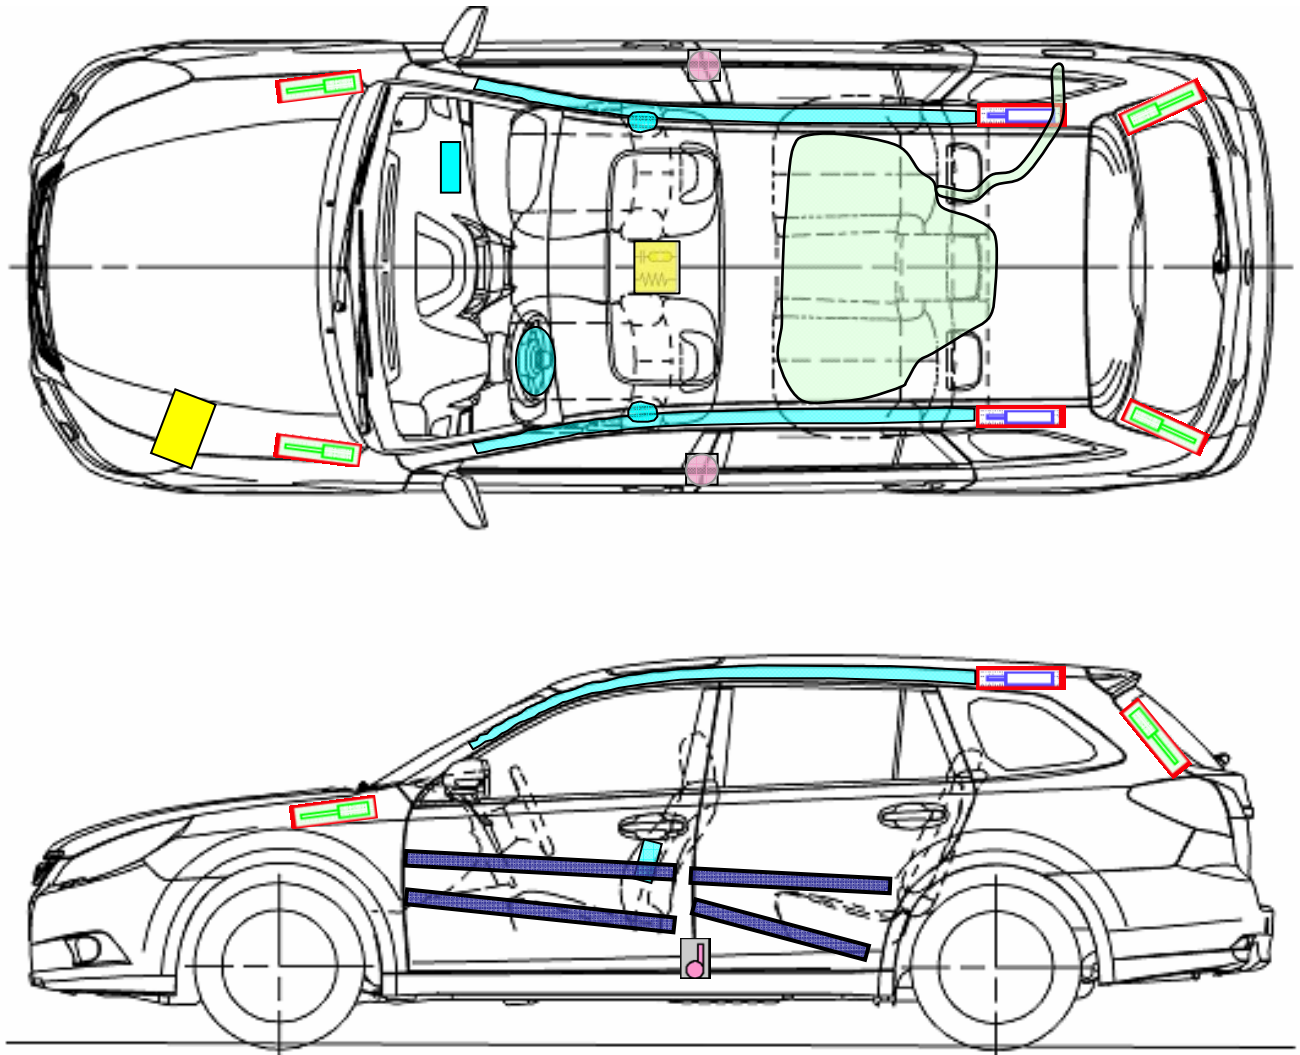

# SUBARU

## Rettungskarte

SUBARU: Legacy  
 Typ: BM/BR  
 BM/BRS  
 Karosserievariante ab MJ 2010

Airbag Modul		Karosserieverstärkung		Airbag Kontrollmodul	
Fensterairbag Gasgenerator				Batterie	
Gurtstraffer		Hauben & Heckklappendämpfer		Kraftstofftank	