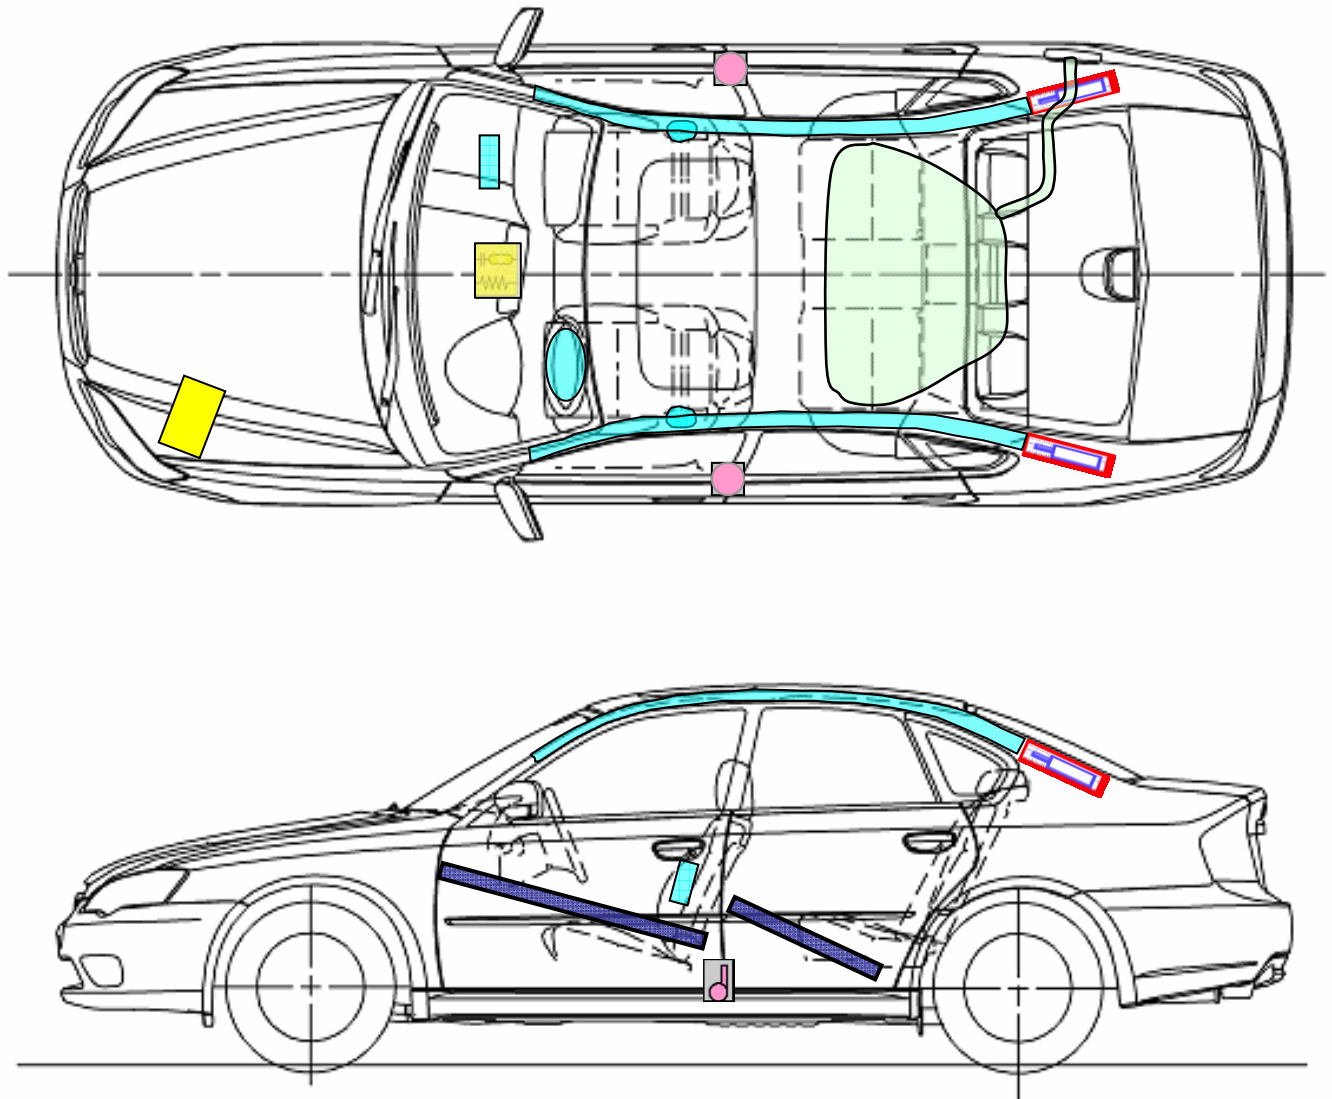

SUBARU

Rettungskarte

SUBARU: Legacy
 Typ: BL/BP
 BL/BPS
 Karosserievariante: MJ 2004 bis MJ 2009

Airbag Modul		Karosserieverstärkung		Airbag Kontrollmodul	
Fensterairbag Gasgenerator				Batterie	
Gurtstraffer		Hauben & Heckklappendämpfer		Kraftstofftank	