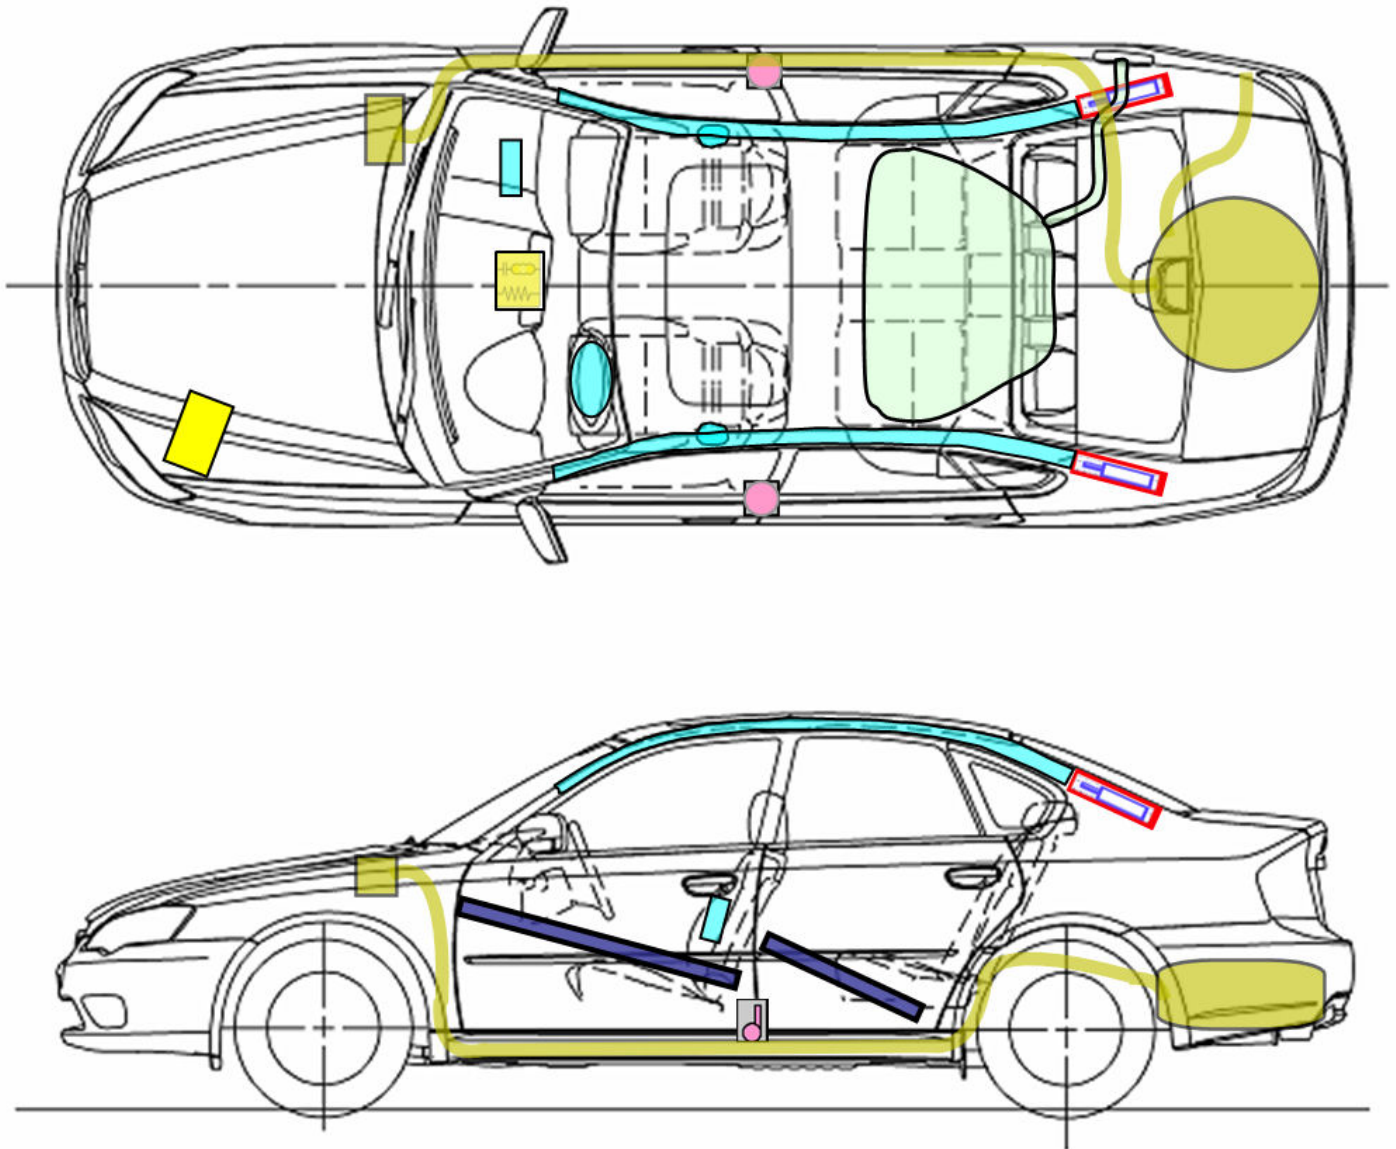

SUBARU

Rettungskarte

SUBARU: Legacy
 Typ: BL/BP
 BL/BPS
 Karosserievariante: MJ 2004 bis MJ 2009

Airbag Modul		Karosserieverstärkung		Airbag Kontrollmodul	
Fensterairbag Gasgenerator		Autogasanlage		Batterie	
Gurtstraffer		Hauben & Heckklappendämpfer		Kraftstofftank	