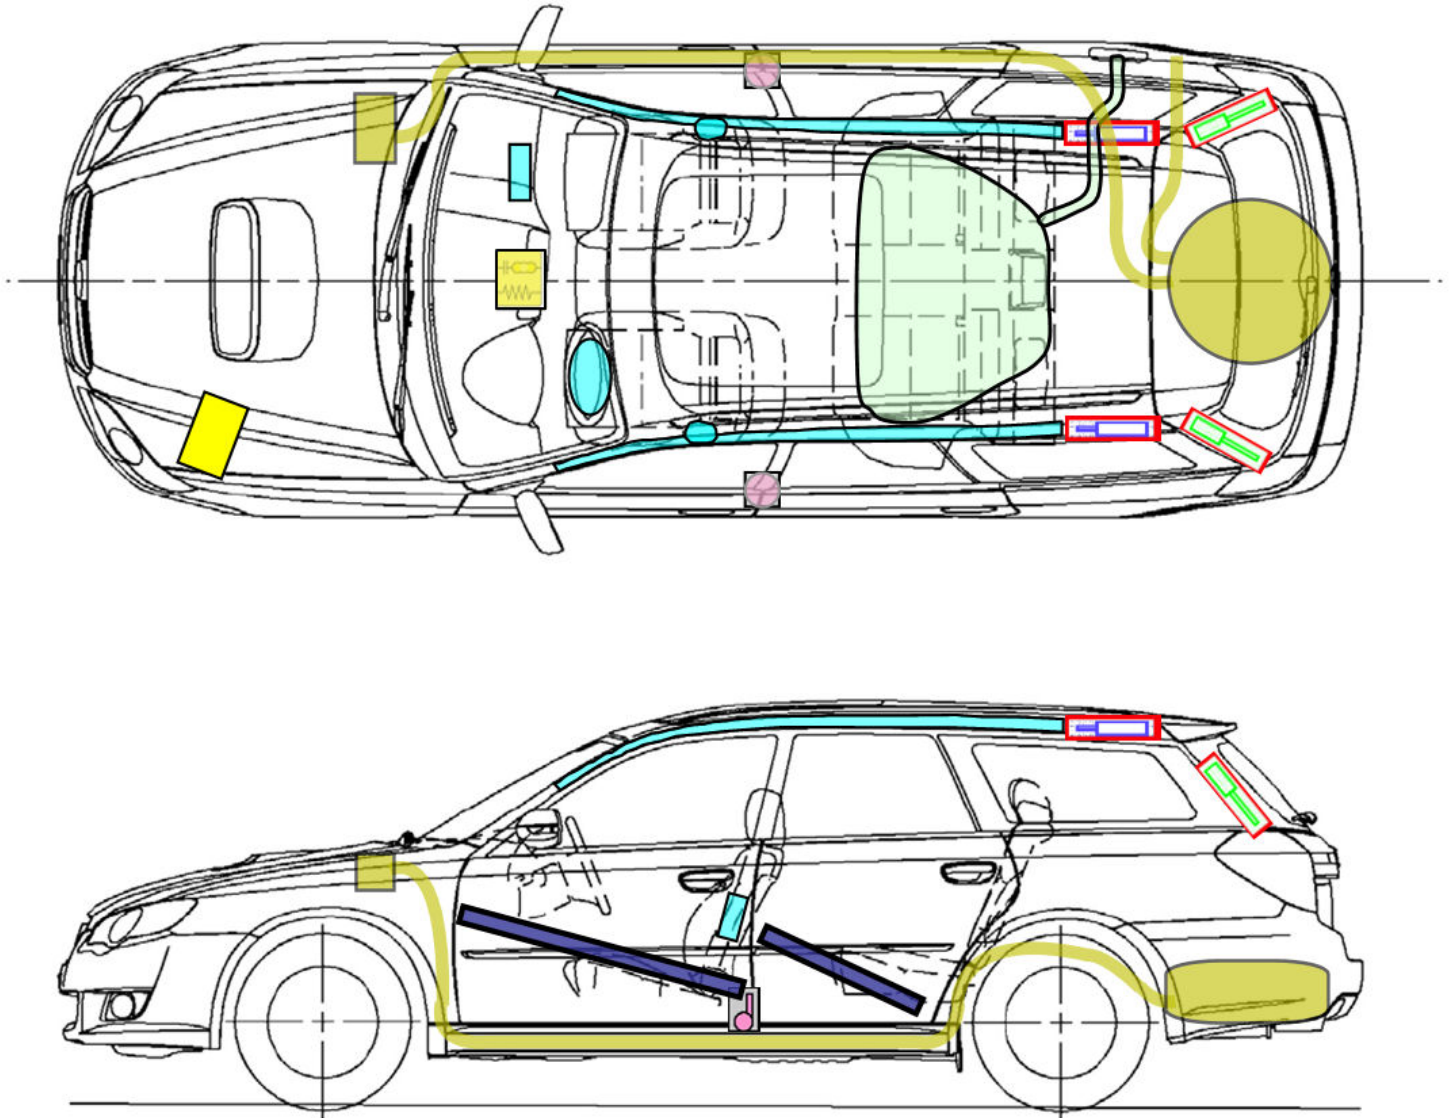

SUBARU

Rettungskarte

SUBARU: Legacy
 Typ: BL/BP
 BL/BPS
 Karosserieversion MJ 2004 bis MJ 2009

Airbag Modul		Karosserieverstärkungen		Airbag Kontrollmodul	
Fensterairbag Gasgenerator		Autogasanlage		Batterie	
Gurtstraffer		Hauben & Heckklappendämpfer		Kraftstofftank	

Warnhinweise

Nach dem Abklemmen der Batterie 30 Sekunden warten.