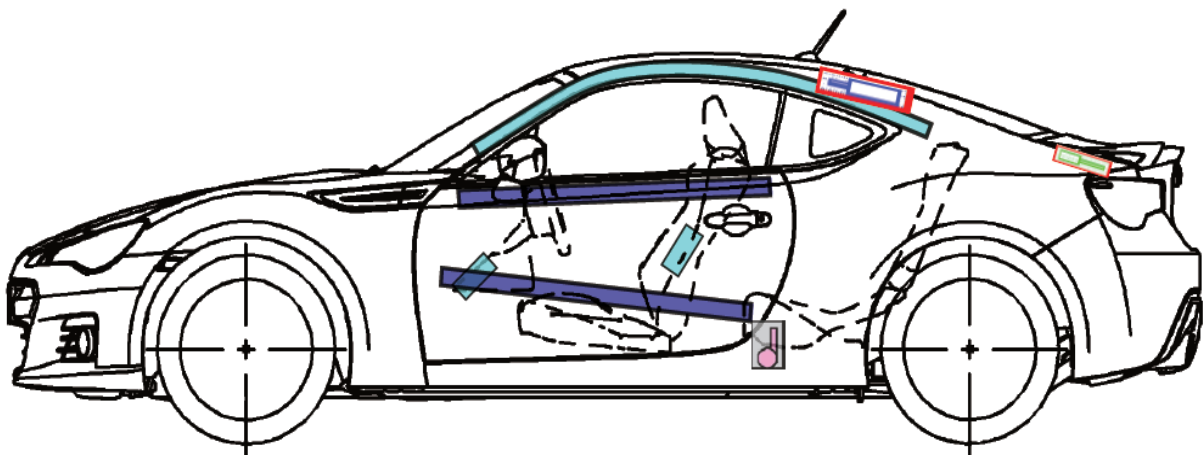

SUBARU: BRZ
 Typ: ZC
 Karosserieversion ab MJ 2013

Airbag Modul		Karosserieverstärkungen		Airbag Kontrollmodul	
Fensterairbag Gasgenerator				Batterie	
Gurtstraffer		Hauben & Heckklappendämpfer		Kraftstofftank	