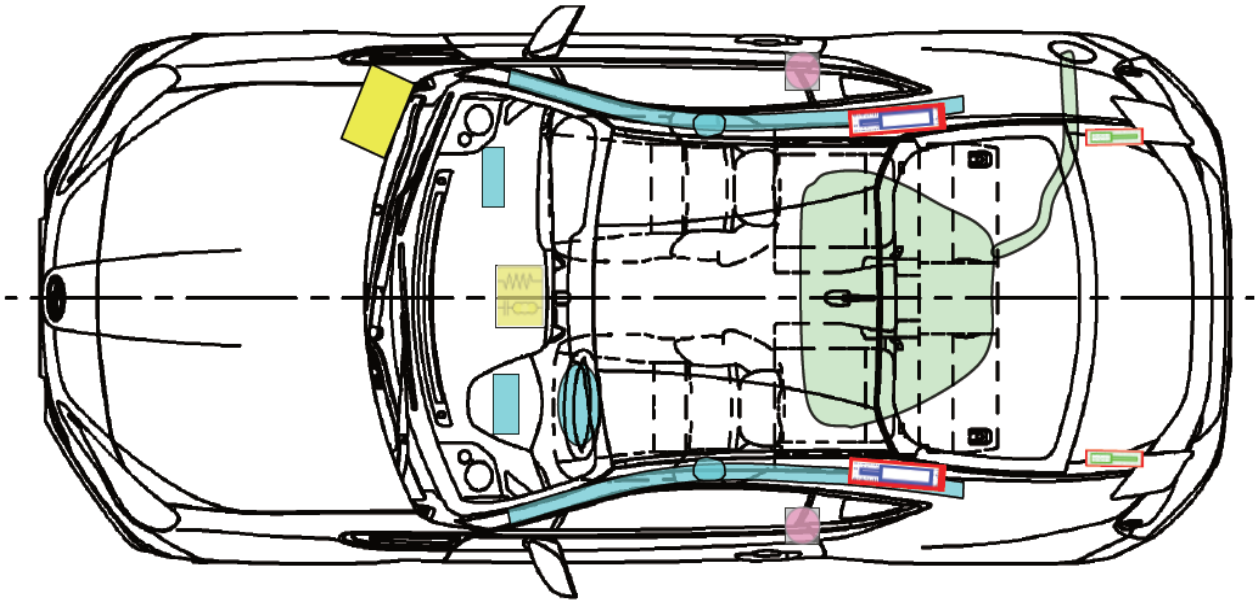

SUBARU: BRZ
 Typ: ZC
 Karosserieversion ab MJ 2013

Airbag Modul		Karosserieverstärkungen		Airbag Kontrollmodul	
Fensterairbag Gasgenerator				Batterie	
Gurtstraffer		Hauben & Heckklappendämpfer		Kraftstofftank	