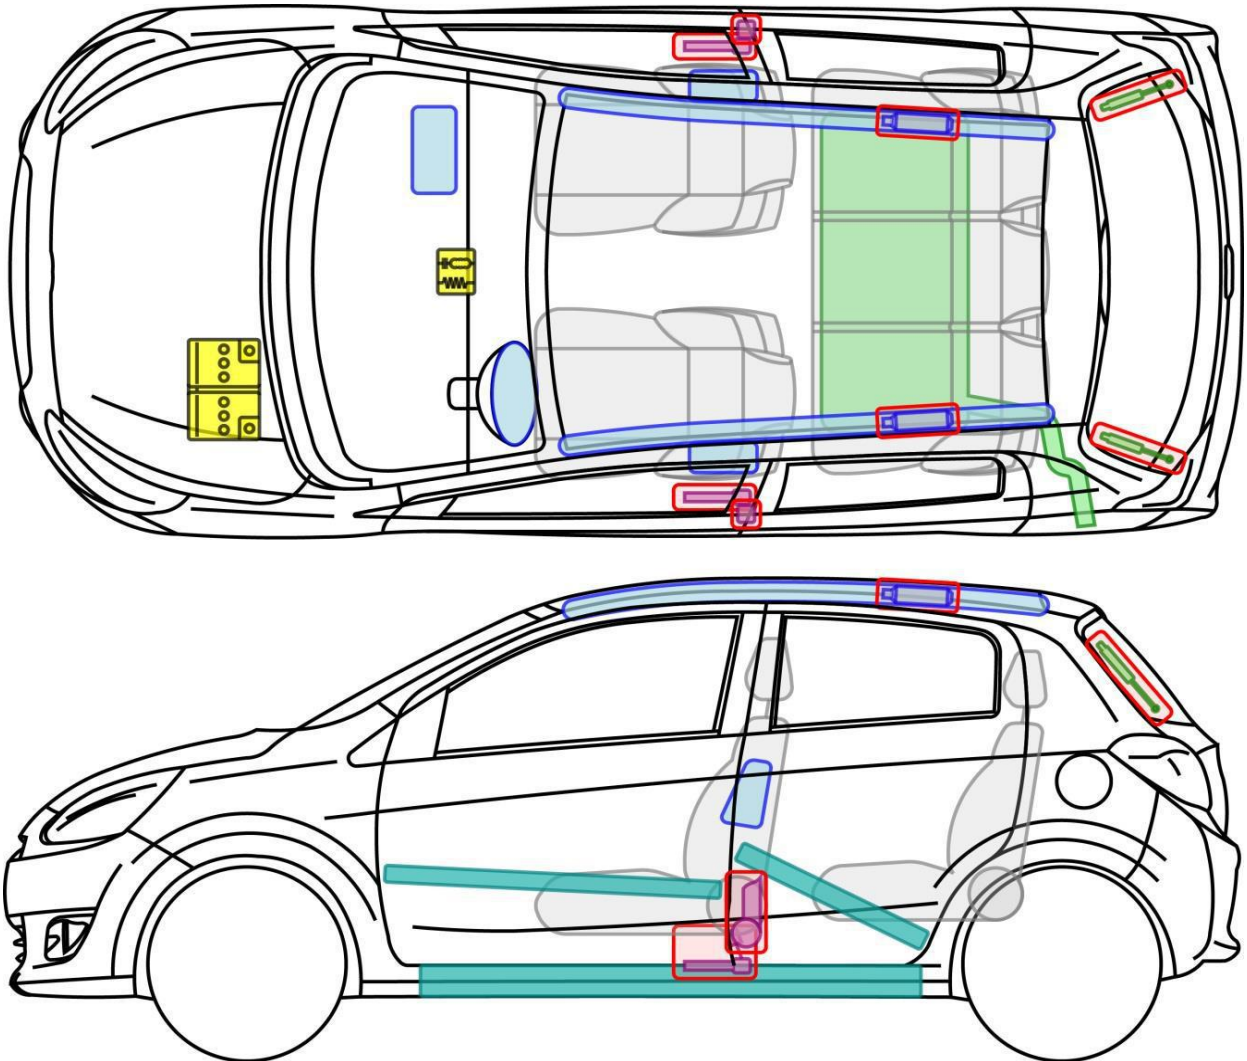

SPACE STAR

Typ: A00, ab Modelljahr 2016

Legende

	Airbag		Karosserie-verstärkung		Steuergerät
	Gas-generator		Überroll-schutz		Batterie
	Gurt-straffer		Gasdruck-dämpfer		Kraftstoff-tank