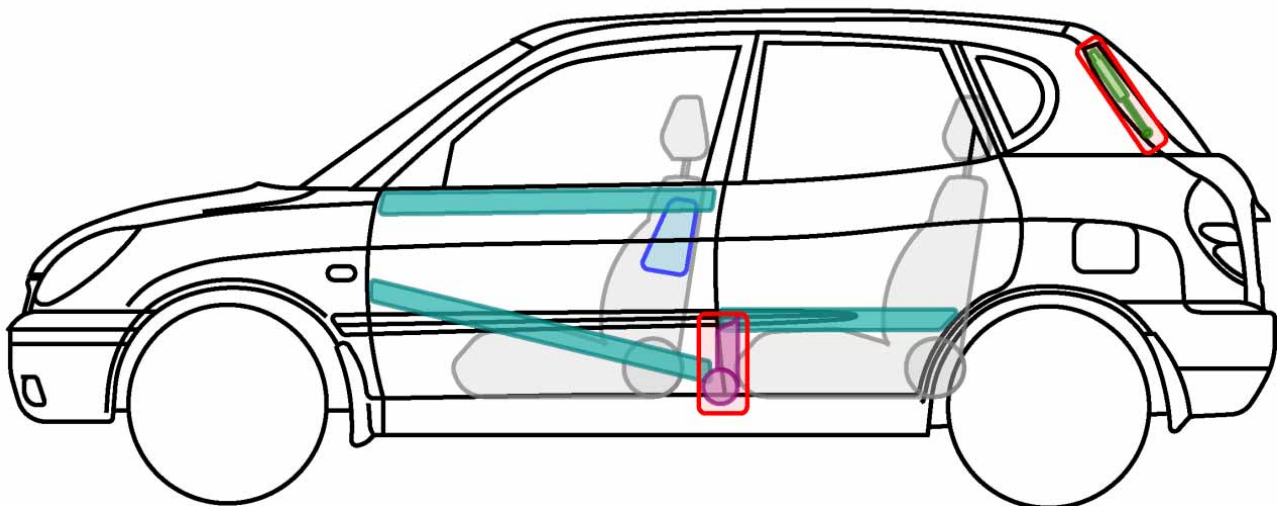

DAIHATSU

Die perfekte Grösse.

SIRION (M1) 1998-2005

Legende

	Airbag		Karosserie- verstärkung		Steuergerät
	Gas- generator		Überroll- schutz		Batterie
	Gurt- straffer		Gasdruck- dämpfer		Kraftstoff- tank

Sirion