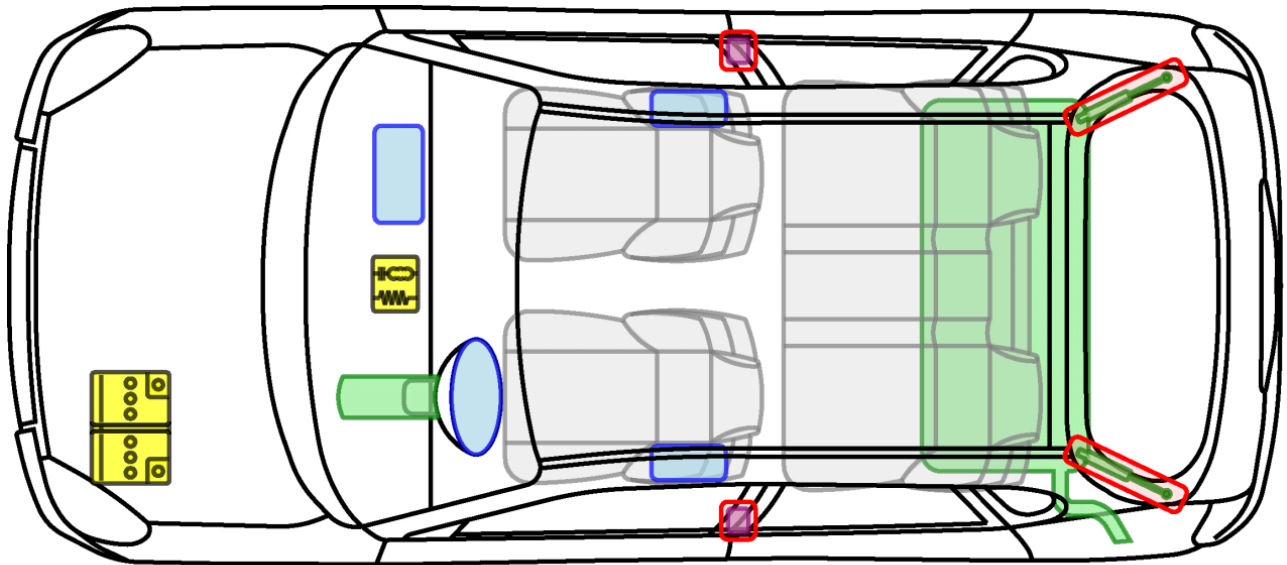

DAIHATSU

Die perfekte Grösse.

SIRION (M1) 1998-2005

Legende

	Airbag		Karosserie- verstärkung		Steuergerät
	Gas- generator		Überroll- schutz		Batterie
	Gurt- straffer		Gasdruck- dämpfer		Kraftstoff- tank

Sirion