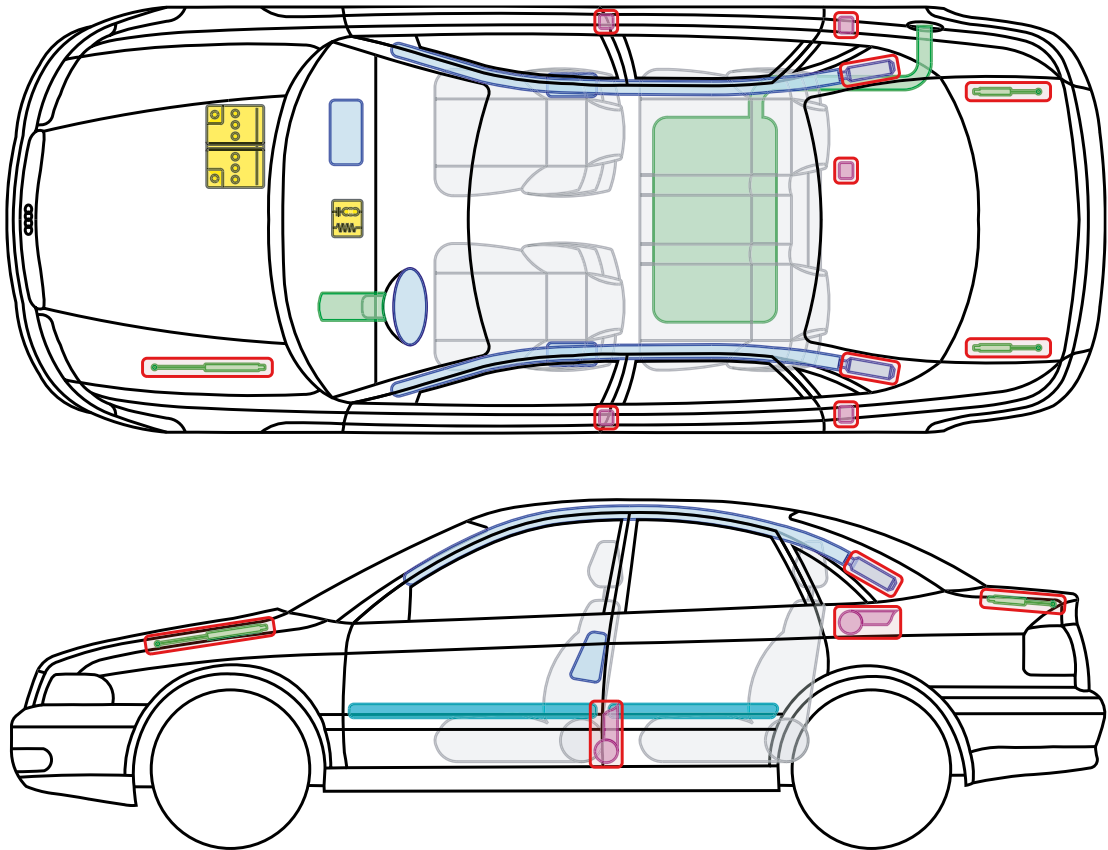

▶ Audi A4 / S4

1995 – 2001

Legende

	Airbag		Karosserie- verstärkung		Steuergerät
	Gas- generator		Überroll- schutz		Batterie
	Gurt- straffer		Gasdruck- dämpfer		Kraftstoff- tank

Dieses Dokument unterliegt dem Copyright der AUDI AG, Ingolstadt. Jede Vervielfältigung, Verbreitung, Speicherung, Übermittlung, Sendung und Wieder- bzw. Weitergabe der Inhalte ist ohne schriftliche Genehmigung der AUDI AG ausdrücklich untersagt.