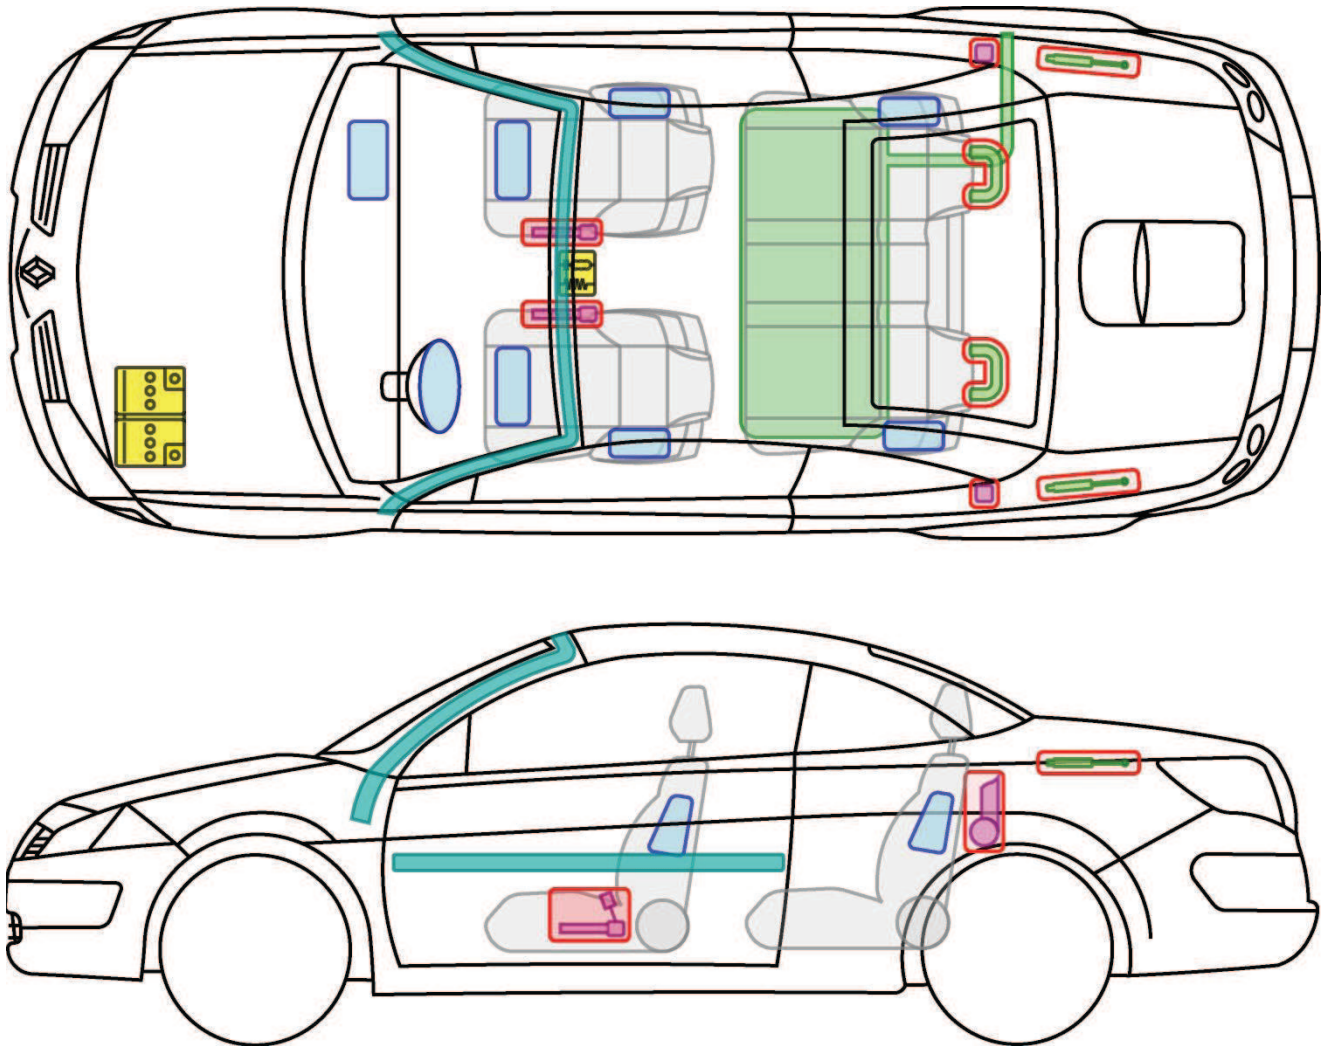

MÉGANE II COUPÉ CABRIO

TYP: M, 2003-2009

Legende

	Airbag		Karosserieverstärkung		Steuergerät
	Gas-generator		Überrollschutz		Batterie
	Gurtstraffer		Gasdruckdämpfer		Kraftstofftank