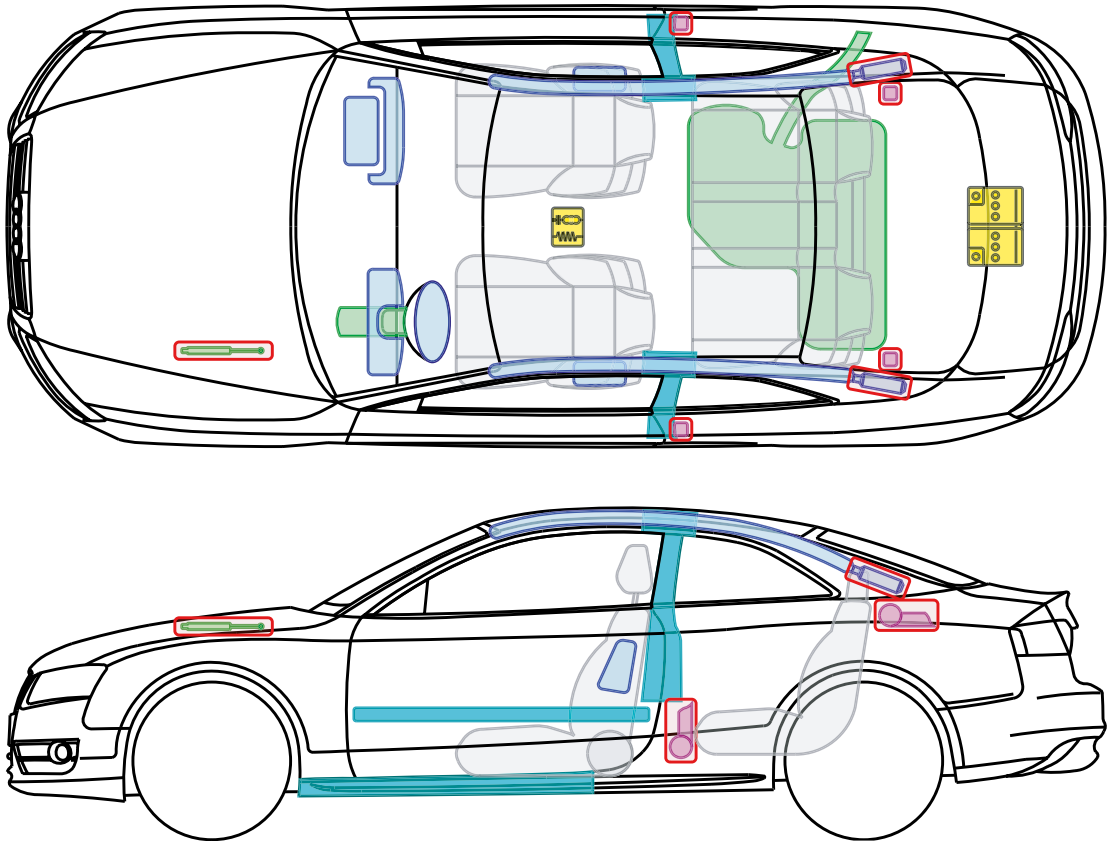

▶ Audi A5 / S5 / RS5 Coupé

2011 – 2016

Legende

	Airbag		Karosserie- verstärkung		Steuergerät
	Gas- generator		Überroll- schutz		Batterie
	Gurt- straffer		Gasdruck- dämpfer		Kraftstoff- tank

Dieses Dokument unterliegt dem Copyright der AUDI AG, Ingolstadt. Jede Vervielfältigung, Verbreitung, Speicherung, Übermittlung, Sendung und Wieder- bzw. Weitergabe der Inhalte ist ohne schriftliche Genehmigung der AUDI AG ausdrücklich untersagt.