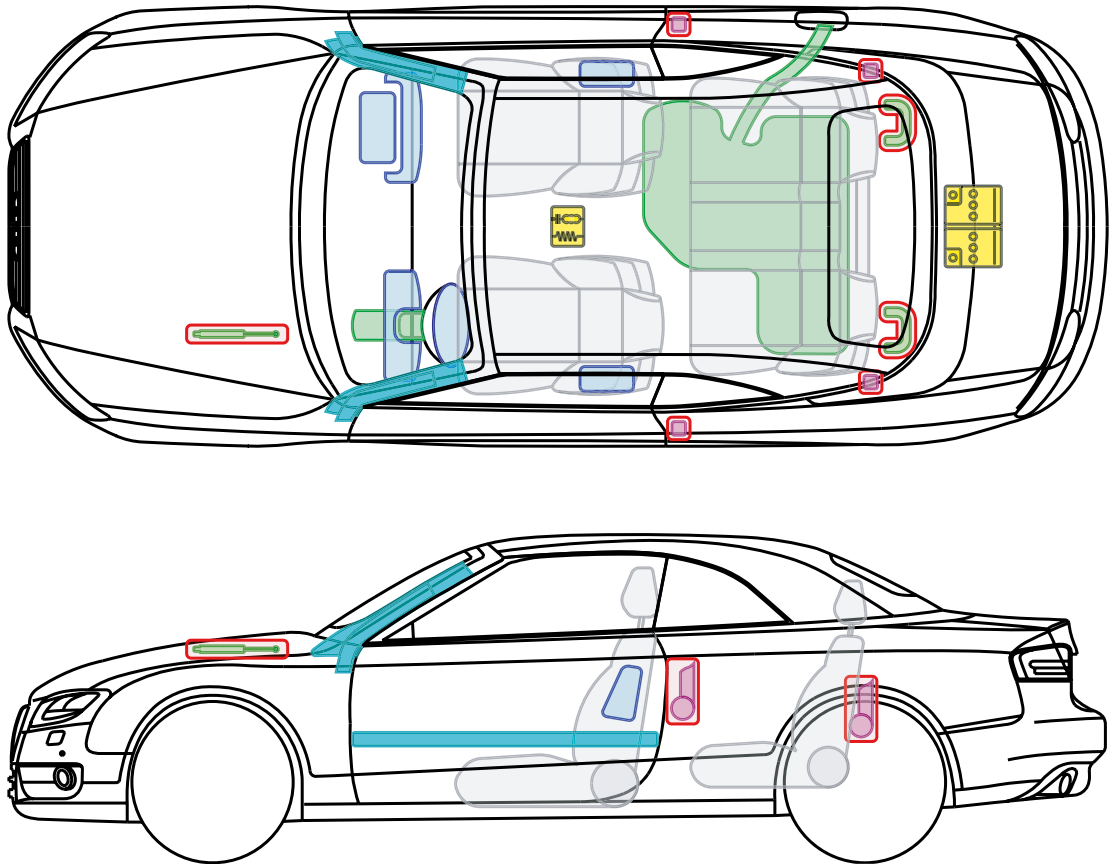

▶ Audi A5 / S5 / RS5 Cabriolet

2011 – 2017

Legende

	Airbag		Karosserie- verstärkung		Steuergerät
	Gas- generator		Überroll- schutz		Batterie
	Gurt- straffer		Gasdruck- dämpfer		Kraftstoff- tank

Dieses Dokument unterliegt dem Copyright der AUDI AG, Ingolstadt. Jede Vervielfältigung, Verbreitung, Speicherung, Übermittlung, Sendung und Wieder- bzw. Weitergabe der Inhalte ist ohne schriftliche Genehmigung der AUDI AG ausdrücklich untersagt.