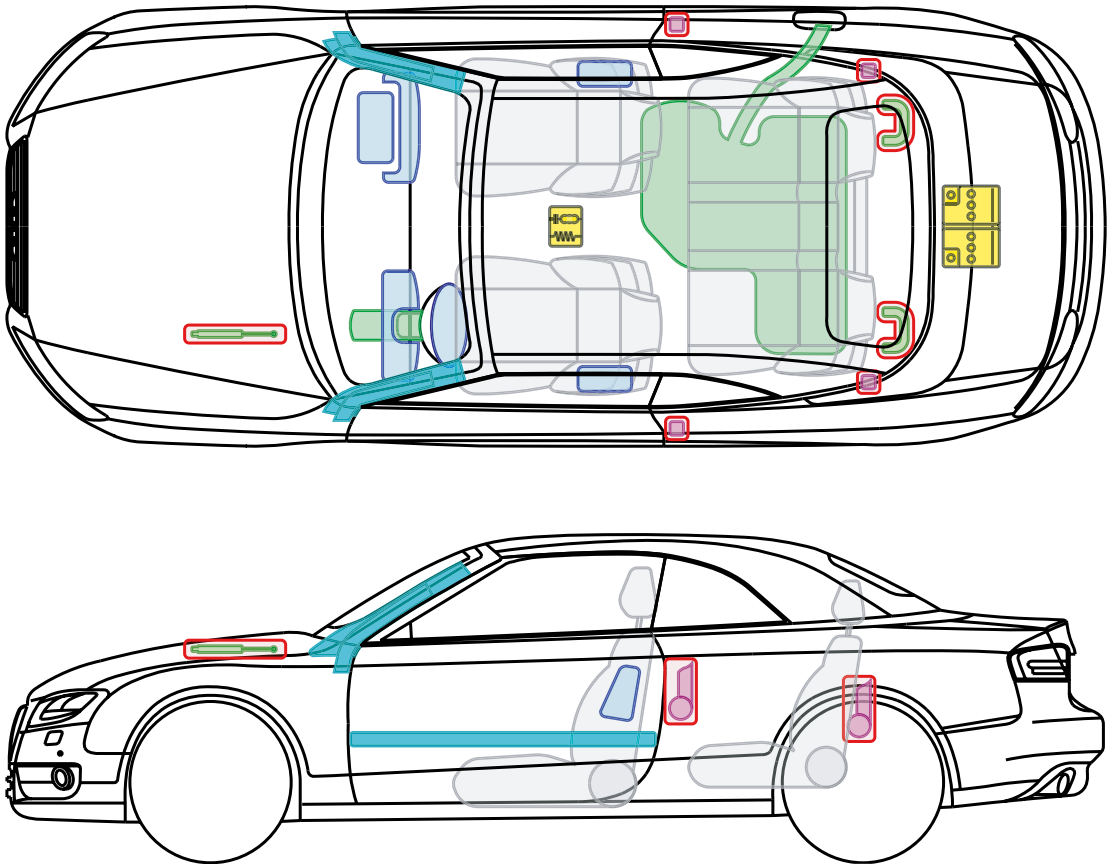

▶ Audi A5 / S5 Cabriolet

2009 – 2011

Legende

	Airbag		Karosserie- verstärkung		Steuergerät
	Gas- generator		Überroll- schutz		Batterie
	Gurt- straffer		Gasdruck- dämpfer		Kraftstoff- tank

Dieses Dokument unterliegt dem Copyright der AUDI AG, Ingolstadt. Jede Vervielfältigung, Verbreitung, Speicherung, Übermittlung, Sendung und Wieder- bzw. Weitergabe der Inhalte ist ohne schriftliche Genehmigung der AUDI AG ausdrücklich untersagt.