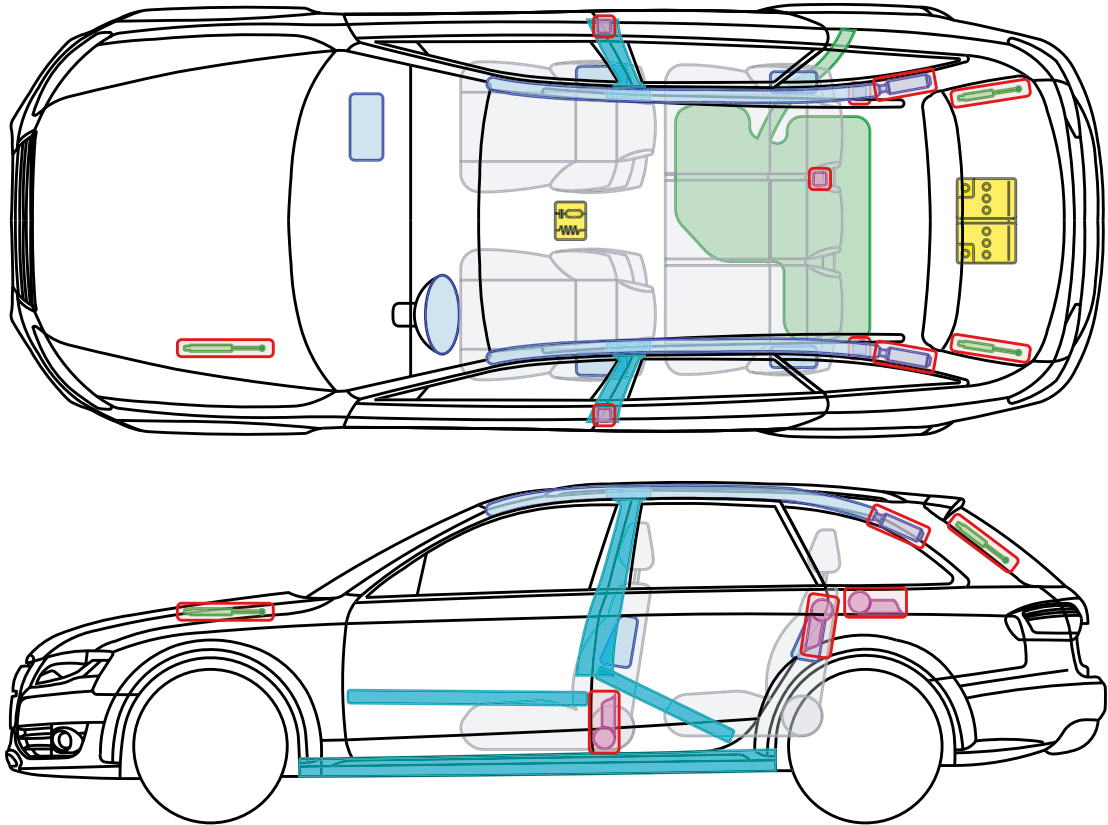

▶ Audi A4 allroad

2012 – 2016

Legende

	Airbag		Karosserie- verstärkung		Steuergerät
	Gas- generator		Überroll- schutz		Batterie
	Gurt- straffer		Gasdruck- dämpfer		Kraftstoff- tank

Dieses Dokument unterliegt dem Copyright der AUDI AG, Ingolstadt. Jede Vervielfältigung, Verbreitung, Speicherung, Übermittlung, Sendung und Wieder- bzw. Weitergabe der Inhalte ist ohne schriftliche Genehmigung der AUDI AG ausdrücklich untersagt.