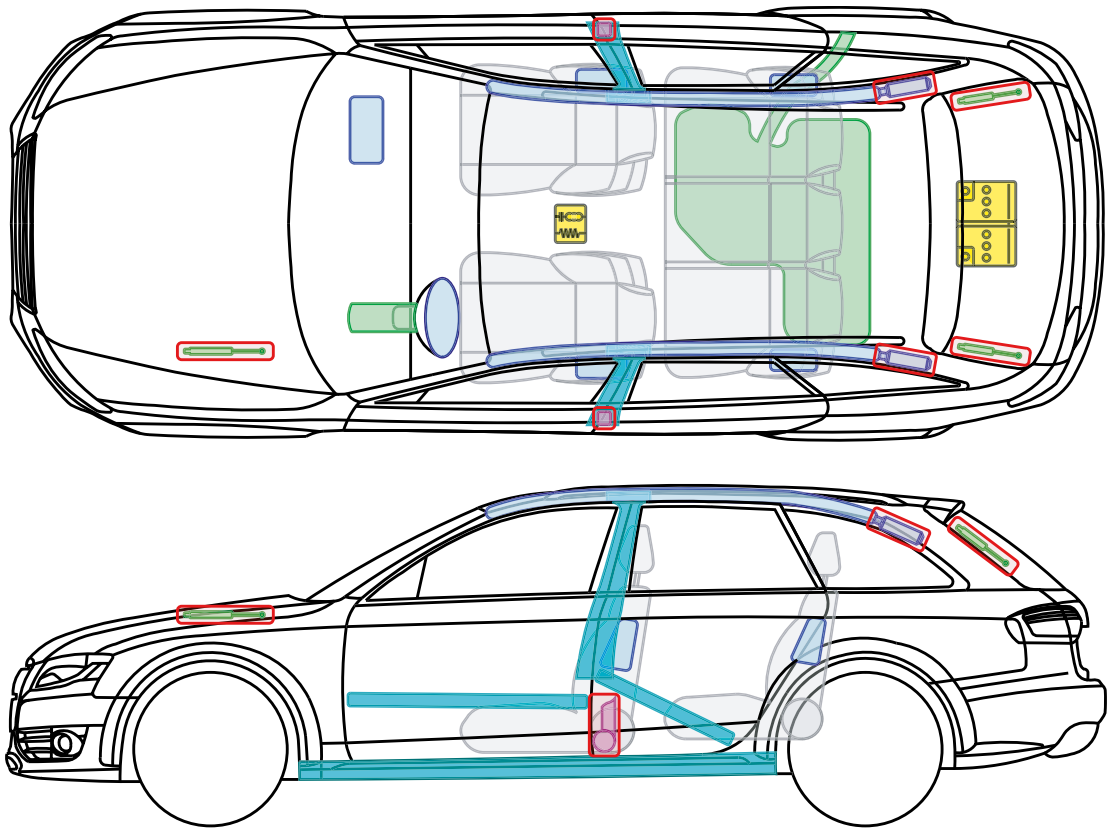

▶ **Audi A4 allroad**

2009 – 2012

Legende

	Airbag		Karosserie- verstärkung		Steuergerät
	Gas- generator		Überroll- schutz		Batterie
	Gurt- straffer		Gasdruck- dämpfer		Kraftstoff- tank

Dieses Dokument unterliegt dem Copyright der AUDI AG, Ingolstadt. Jede Vervielfältigung, Verbreitung, Speicherung, Übermittlung, Sendung und Wieder- bzw. Weitergabe der Inhalte ist ohne schriftliche Genehmigung der AUDI AG ausdrücklich untersagt.