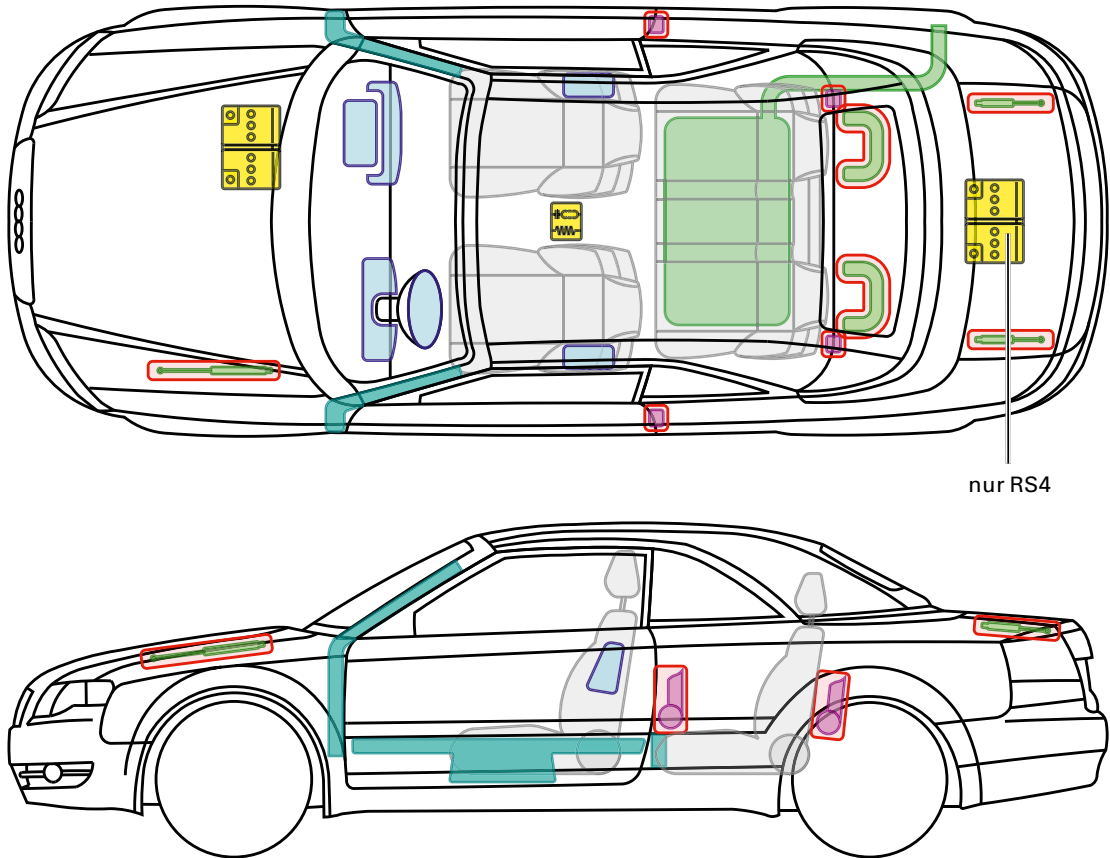

▶ Audi A4 / S4 / RS4 Cabriolet

2005 – 2009

nur RS4

Legende

	Airbag		Karosserie- verstärkung		Steuergerät
	Gas- generator		Überroll- schutz		Batterie
	Gurt- straffer		Gasdruck- dämpfer		Kraftstoff- tank

Dieses Dokument unterliegt dem Copyright der AUDI AG, Ingolstadt. Jede Vervielfältigung, Verbreitung, Speicherung, Übermittlung, Sendung und Wieder- bzw. Weitergabe der Inhalte ist ohne schriftliche Genehmigung der AUDI AG ausdrücklich untersagt.