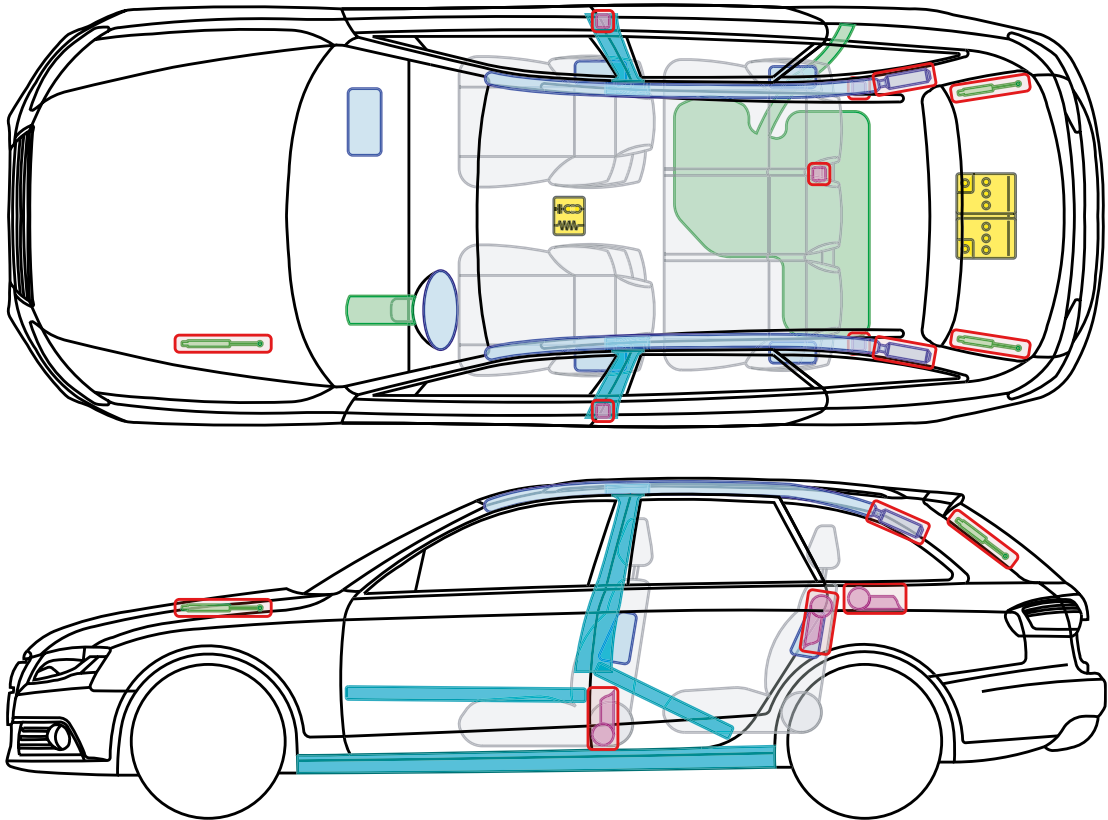

▶ Audi A4 / S4 / RS4 Avant

2012 – 2015

Legende

	Airbag		Karosserie- verstärkung		Steuergerät
	Gas- generator		Überroll- schutz		Batterie
	Gurt- straffer		Gasdruck- dämpfer		Kraftstoff- tank

Dieses Dokument unterliegt dem Copyright der AUDI AG, Ingolstadt. Jede Vervielfältigung, Verbreitung, Speicherung, Übermittlung, Sendung und Wieder- bzw. Weitergabe der Inhalte ist ohne schriftliche Genehmigung der AUDI AG ausdrücklich untersagt.