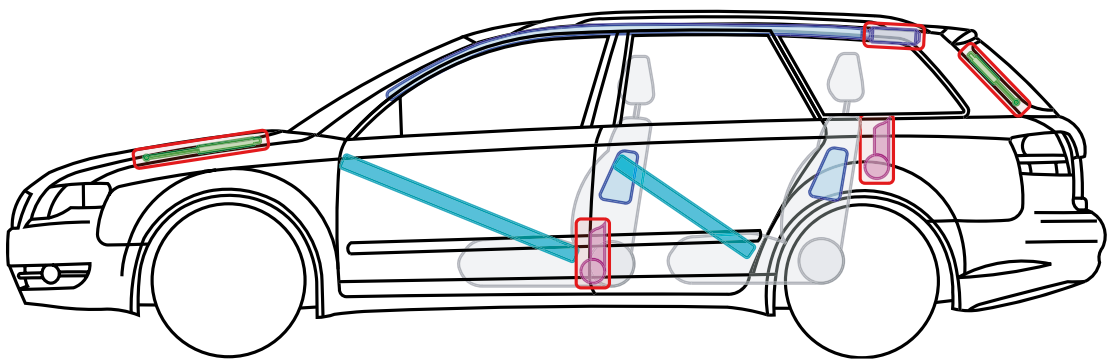

▶ Audi A4 / S4 RS4 Avant

2005 – 2008

nur RS4

Legende

	Airbag		Karosserie- verstärkung		Steuergerät
	Gas- generator		Überroll- schutz		Batterie
	Gurt- straffer		Gasdruck- dämpfer		Kraftstoff- tank

Dieses Dokument unterliegt dem Copyright der AUDI AG, Ingolstadt. Jede Vervielfältigung, Verbreitung, Speicherung, Übermittlung, Sendung und Wieder- bzw. Weitergabe der Inhalte ist ohne schriftliche Genehmigung der AUDI AG ausdrücklich untersagt.