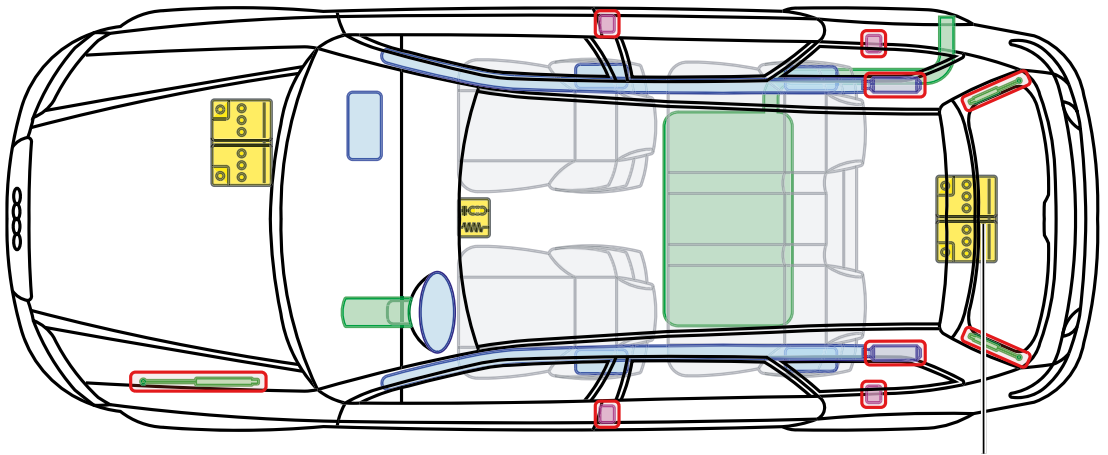

▶ Audi A4 / S4 RS4 Avant

2005 – 2008

nur RS4

Legende

	Airbag		Karosserie- verstärkung		Steuergerät
	Gas- generator		Überroll- schutz		Batterie
	Gurt- straffer		Gasdruck- dämpfer		Kraftstoff- tank

Dieses Dokument unterliegt dem Copyright der AUDI AG, Ingolstadt. Jede Vervielfältigung, Verbreitung, Speicherung, Übermittlung, Sendung und Wieder- bzw. Weitergabe der Inhalte ist ohne schriftliche Genehmigung der AUDI AG ausdrücklich untersagt.