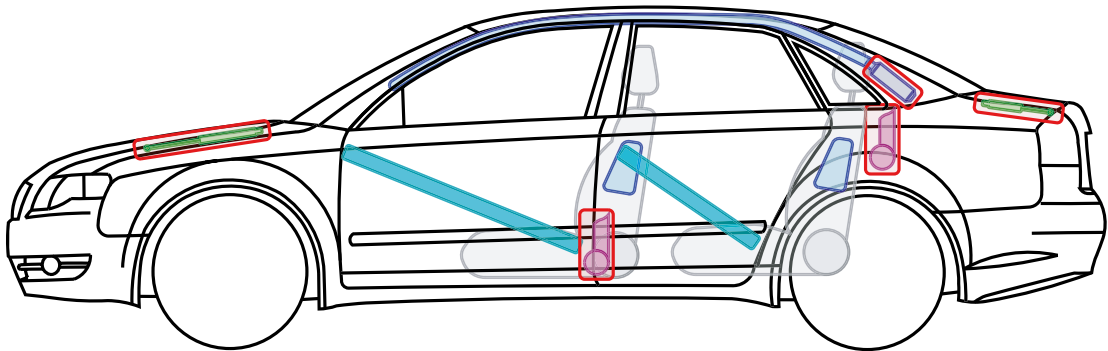

▶ Audi A4 / S4 / RS4

2005 – 2007

Legende

	Airbag		Karosserie- verstärkung		Steuergerät
	Gas- generator		Überroll- schutz		Batterie
	Gurt- straffer		Gasdruck- dämpfer		Kraftstoff- tank

Dieses Dokument unterliegt dem Copyright der AUDI AG, Ingolstadt. Jede Vervielfältigung, Verbreitung, Speicherung, Übermittlung, Sendung und Wieder- bzw. Weitergabe der Inhalte ist ohne schriftliche Genehmigung der AUDI AG ausdrücklich untersagt.