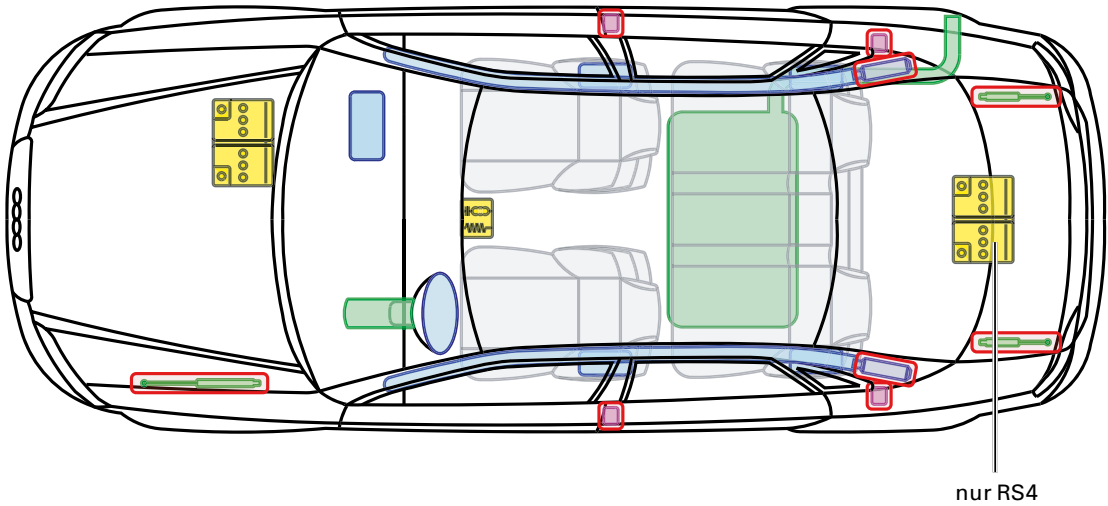

▶ Audi A4 / S4 / RS4

2005 – 2007

Legende

	Airbag		Karosserie- verstärkung		Steuergerät
	Gas- generator		Überroll- schutz		Batterie
	Gurt- straffer		Gasdruck- dämpfer		Kraftstoff- tank

Dieses Dokument unterliegt dem Copyright der AUDI AG, Ingolstadt. Jede Vervielfältigung, Verbreitung, Speicherung, Übermittlung, Sendung und Wieder- bzw. Weitergabe der Inhalte ist ohne schriftliche Genehmigung der AUDI AG ausdrücklich untersagt.