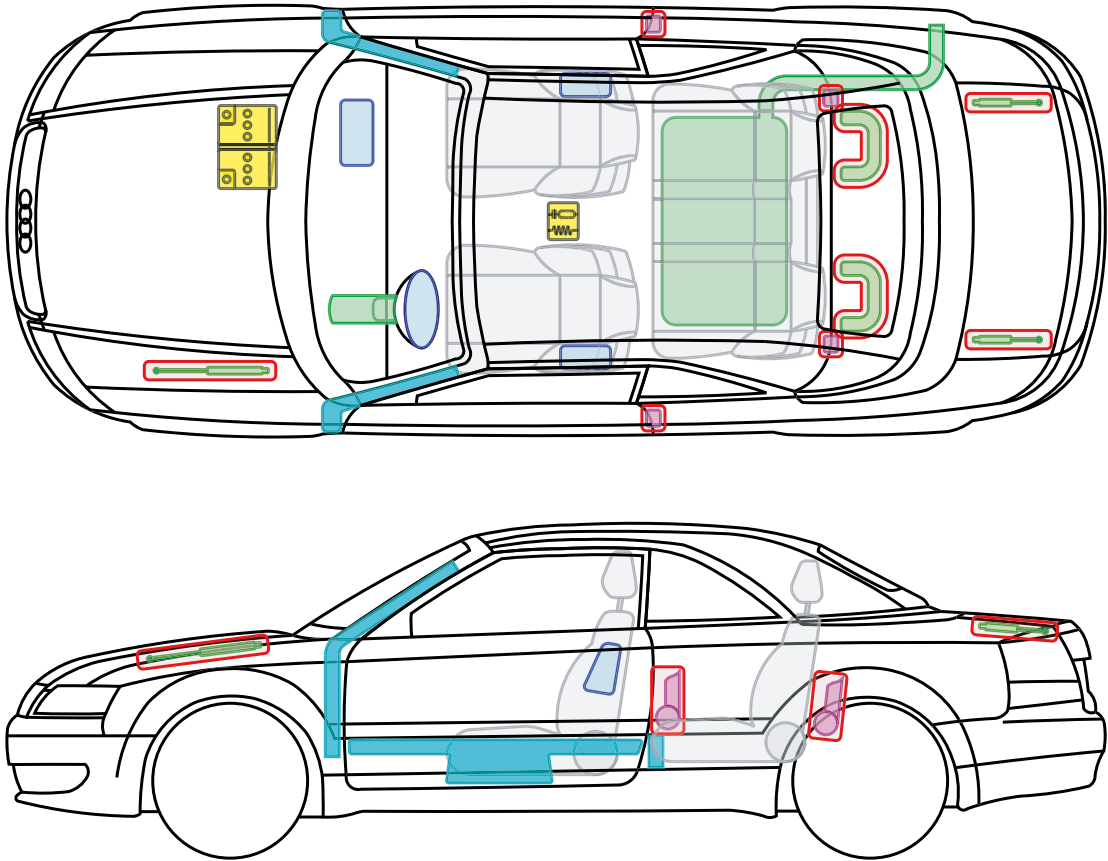

▶ Audi A4 / S4 Cabriolet

2002 – 2005

Legende

	Airbag		Karosserie- verstärkung		Steuergerät
	Gas- generator		Überroll- schutz		Batterie
	Gurt- straffer		Gasdruck- dämpfer		Kraftstoff- tank

Dieses Dokument unterliegt dem Copyright der AUDI AG, Ingolstadt. Jede Vervielfältigung, Verbreitung, Speicherung, Übermittlung, Sendung und Wieder- bzw. Weitergabe der Inhalte ist ohne schriftliche Genehmigung der AUDI AG ausdrücklich untersagt.