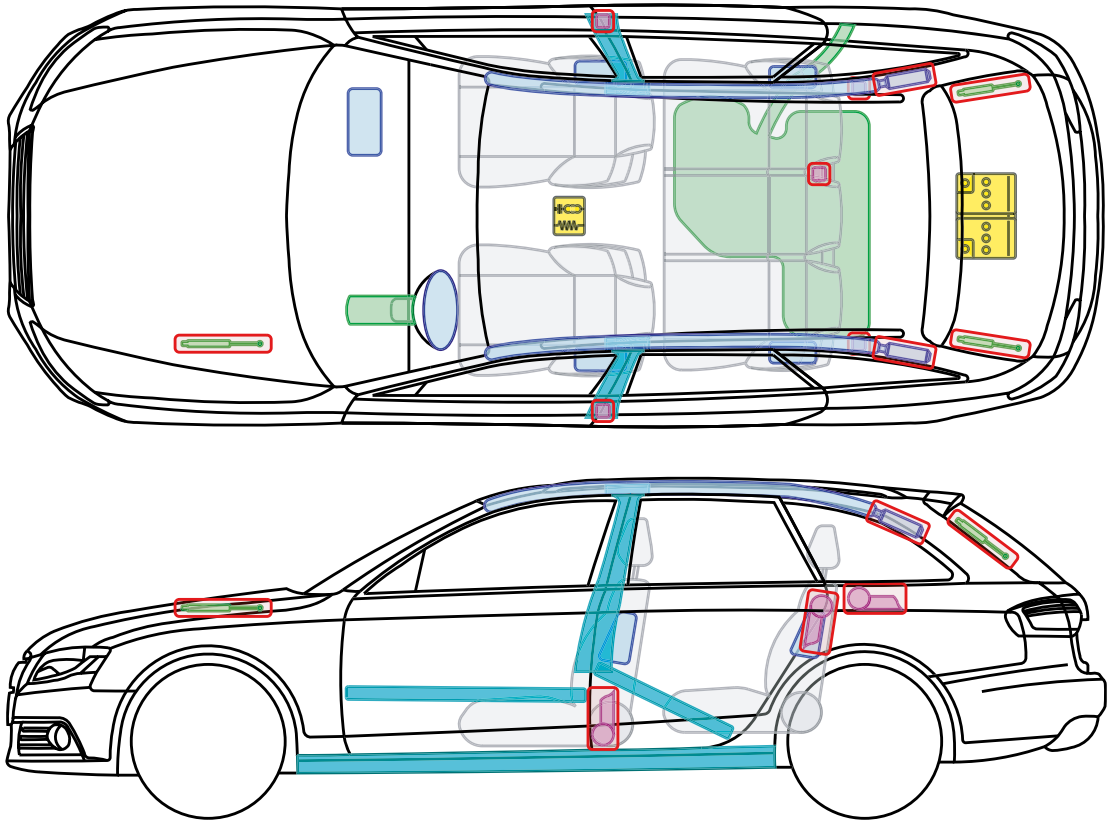

▶ Audi A4 / S4 Avant

2008 – 2012

Legende

	Airbag		Karosserie- verstärkung		Steuergerät
	Gas- generator		Überroll- schutz		Batterie
	Gurt- straffer		Gasdruck- dämpfer		Kraftstoff- tank

Dieses Dokument unterliegt dem Copyright der AUDI AG, Ingolstadt. Jede Vervielfältigung, Verbreitung, Speicherung, Übermittlung, Sendung und Wieder- bzw. Weitergabe der Inhalte ist ohne schriftliche Genehmigung der AUDI AG ausdrücklich untersagt.