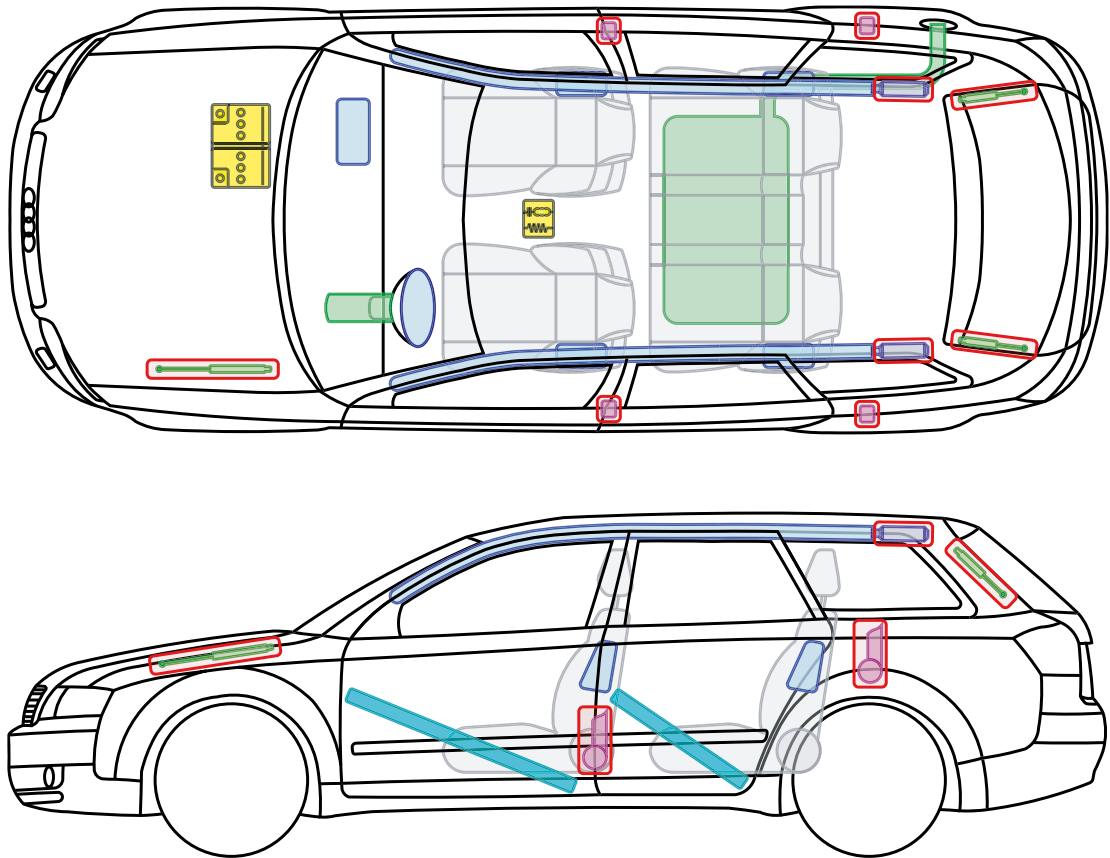

▶ Audi A4 / S4 Avant

2001 – 2005

Legende

	Airbag		Karosserie- verstärkung		Steuergerät
	Gas- generator		Überroll- schutz		Batterie
	Gurt- straffer		Gasdruck- dämpfer		Kraftstoff- tank

Dieses Dokument unterliegt dem Copyright der AUDI AG, Ingolstadt. Jede Vervielfältigung, Verbreitung, Speicherung, Übermittlung, Sendung und Wieder- bzw. Weitergabe der Inhalte ist ohne schriftliche Genehmigung der AUDI AG ausdrücklich untersagt.