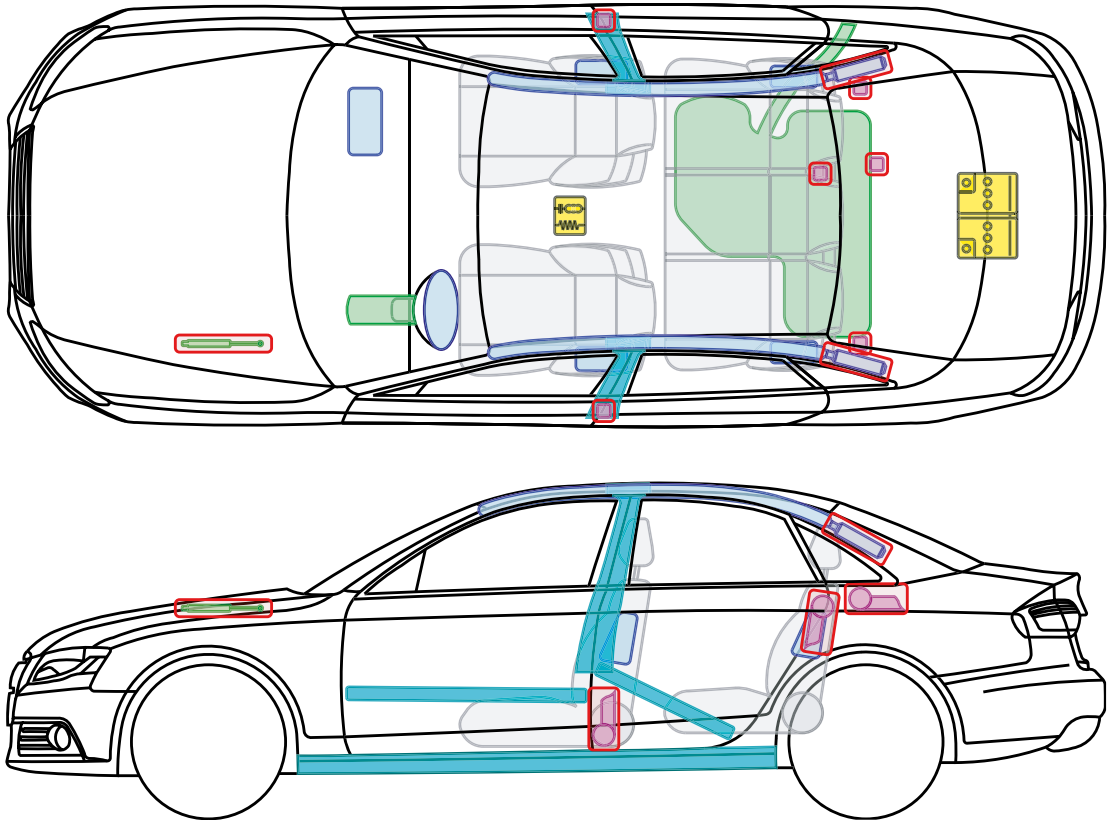

▶ Audi A4 / S4

2012 – 2015

Legende

	Airbag		Karosserie- verstärkung		Steuergerät
	Gas- generator		Überroll- schutz		Batterie
	Gurt- straffer		Gasdruck- dämpfer		Kraftstoff- tank

Dieses Dokument unterliegt dem Copyright der AUDI AG, Ingolstadt. Jede Vervielfältigung, Verbreitung, Speicherung, Übermittlung, Sendung und Wieder- bzw. Weitergabe der Inhalte ist ohne schriftliche Genehmigung der AUDI AG ausdrücklich untersagt.