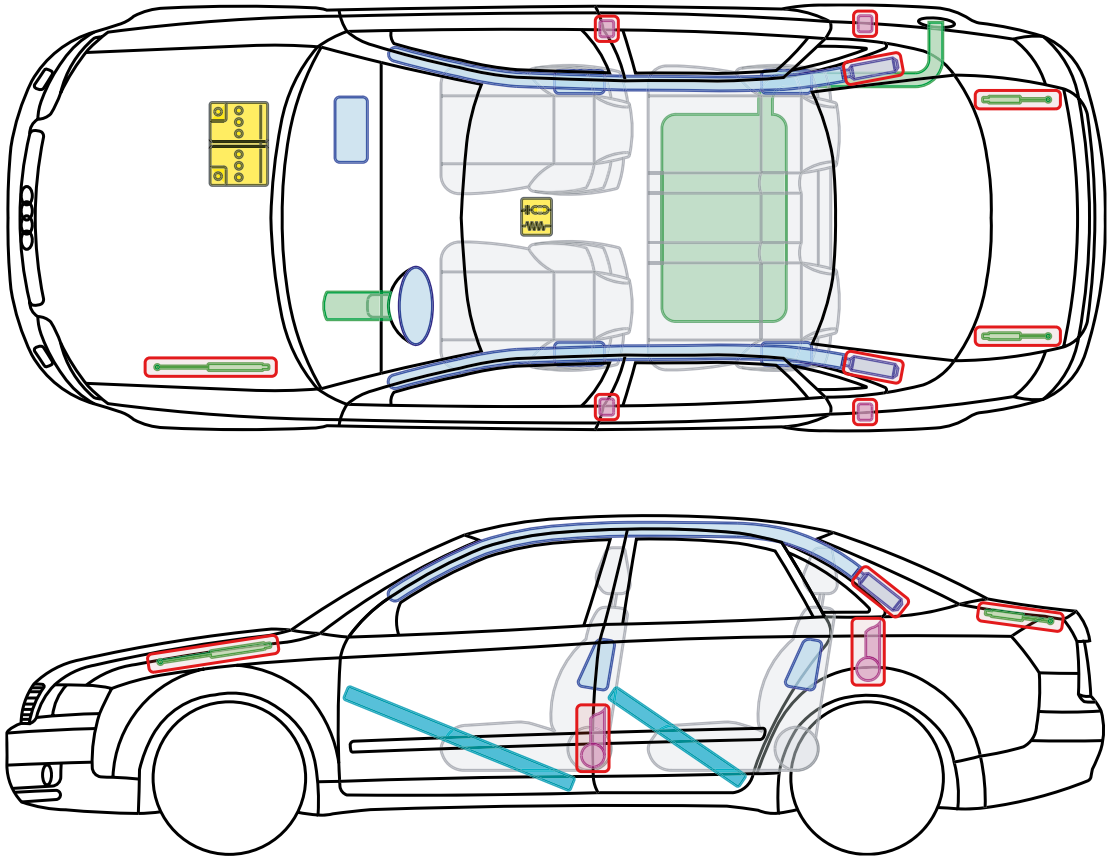

▶ Audi A4 / S4

2001 – 2005

Legende

	Airbag		Karosserie- verstärkung		Steuergerät
	Gas- generator		Überroll- schutz		Batterie
	Gurt- straffer		Gasdruck- dämpfer		Kraftstoff- tank

Dieses Dokument unterliegt dem Copyright der AUDI AG, Ingolstadt. Jede Vervielfältigung, Verbreitung, Speicherung, Übermittlung, Sendung und Wieder- bzw. Weitergabe der Inhalte ist ohne schriftliche Genehmigung der AUDI AG ausdrücklich untersagt.