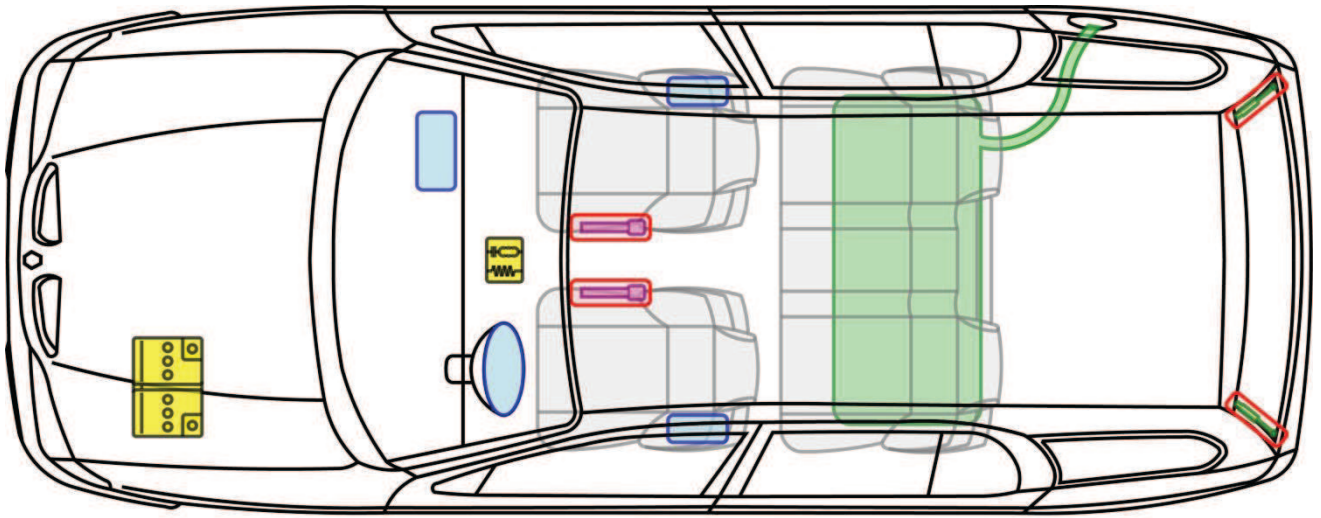

MÉGANE I GRANDTOUR

TYP: KA, 1999-2003

Legende

	Airbag		Karosserie- verstärkung		Steuergerät
	Gas- generator		Überroll- schutz		Batterie
	Gurt- straffer		Gasdruck- dämpfer		Kraftstoff- tank