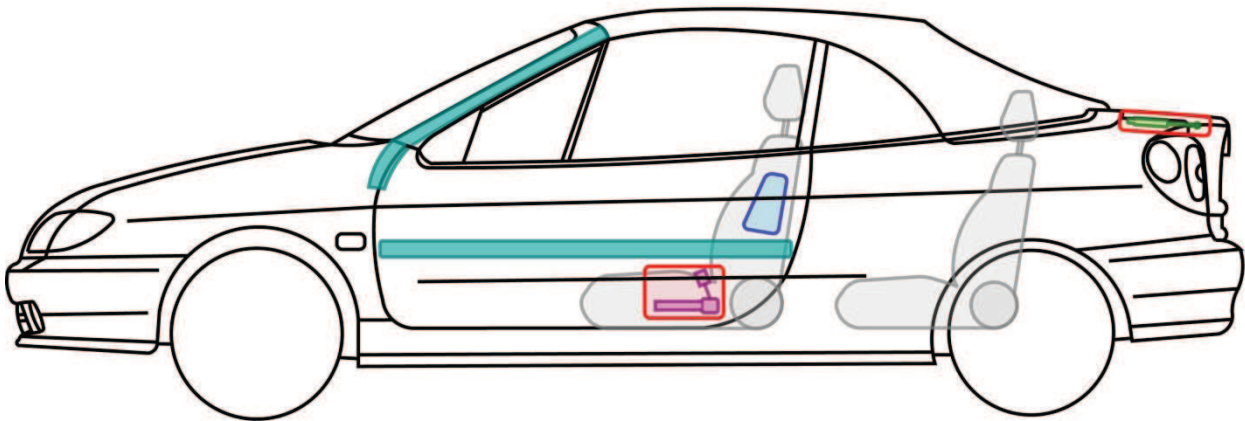

# MÉGANE I CABRIOLET

TYP: EA, 1999-2003

## Legende

	Airbag		Karosserie-verstärkung		Steuergerät
	Gas-generator		Überroll-schutz		Batterie
	Gurt-strauffer		Gasdruck-dämpfer		Kraftstoff-tank