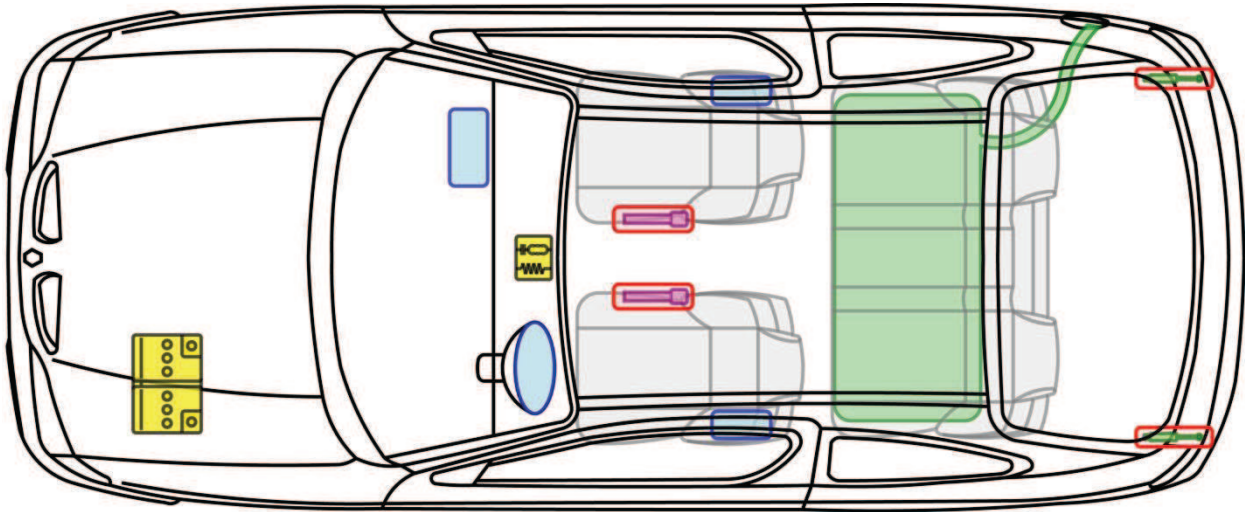

MÉGANE I COUPÉ / COACH

TYP: DA, 1999-2002

Legende

	Airbag		Karosserie-verstärkung		Steuergerät
	Gas-generator		Überroll-schutz		Batterie
	Gurt-straffer		Gasdruck-dämpfer		Kraftstoff-tank