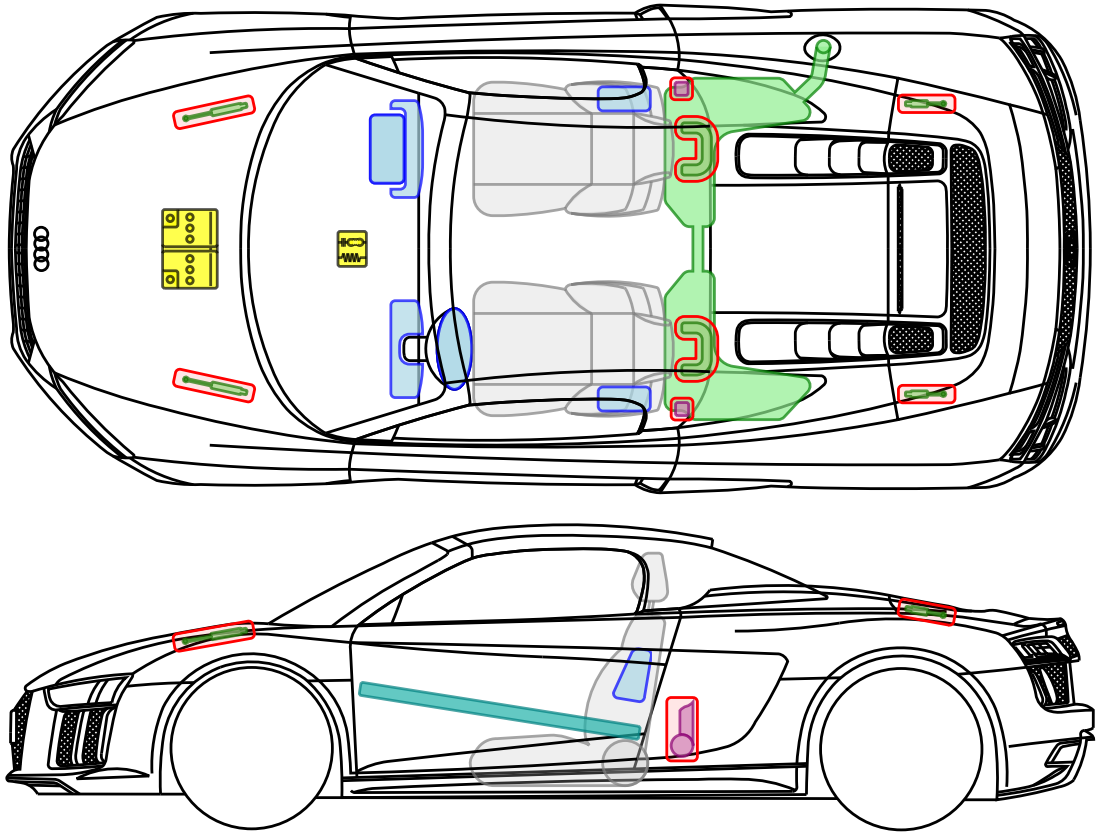

▶ **Audi R8 Spyder**

ab 2016

Legende

	Airbag		Karosserie- verstärkung		Steuergerät
	Gas- generator		Überroll- schutz		Batterie
	Gurt- straffer		Gasdruck- dämpfer		Kraftstoff- tank

Dieses Dokument unterliegt dem Copyright der AUDI AG, Ingolstadt. Jede Vervielfältigung, Verbreitung, Speicherung, Übermittlung, Sendung und Wieder- bzw. Weitergabe der Inhalte ist ohne schriftliche Genehmigung der AUDI AG ausdrücklich untersagt.