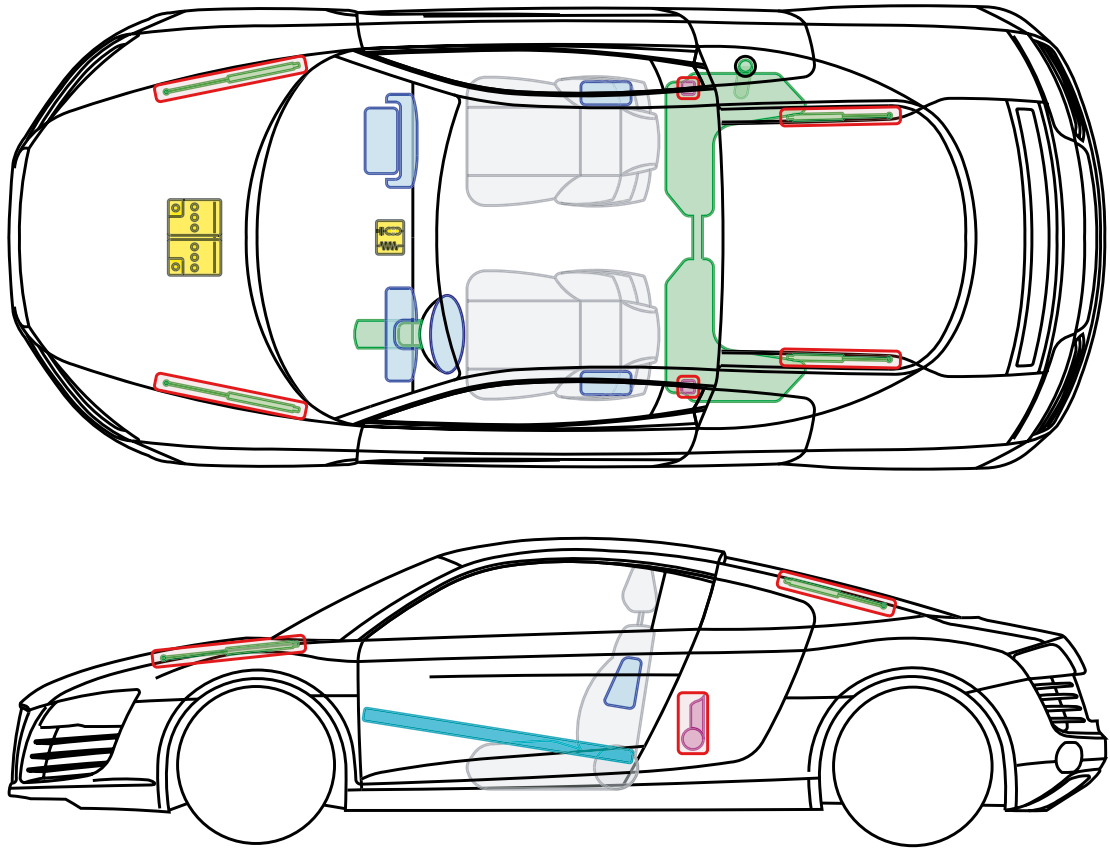

▶ Audi R8 Coupé

2007 – 2015

Legende

	Airbag		Karosserie- verstärkung		Steuergerät
	Gas- generator		Überroll- schutz		Batterie
	Gurt- straffer		Gasdruck- dämpfer		Kraftstoff- tank

Dieses Dokument unterliegt dem Copyright der AUDI AG, Ingolstadt. Jede Vervielfältigung, Verbreitung, Speicherung, Übermittlung, Sendung und Wieder- bzw. Weitergabe der Inhalte ist ohne schriftliche Genehmigung der AUDI AG ausdrücklich untersagt.