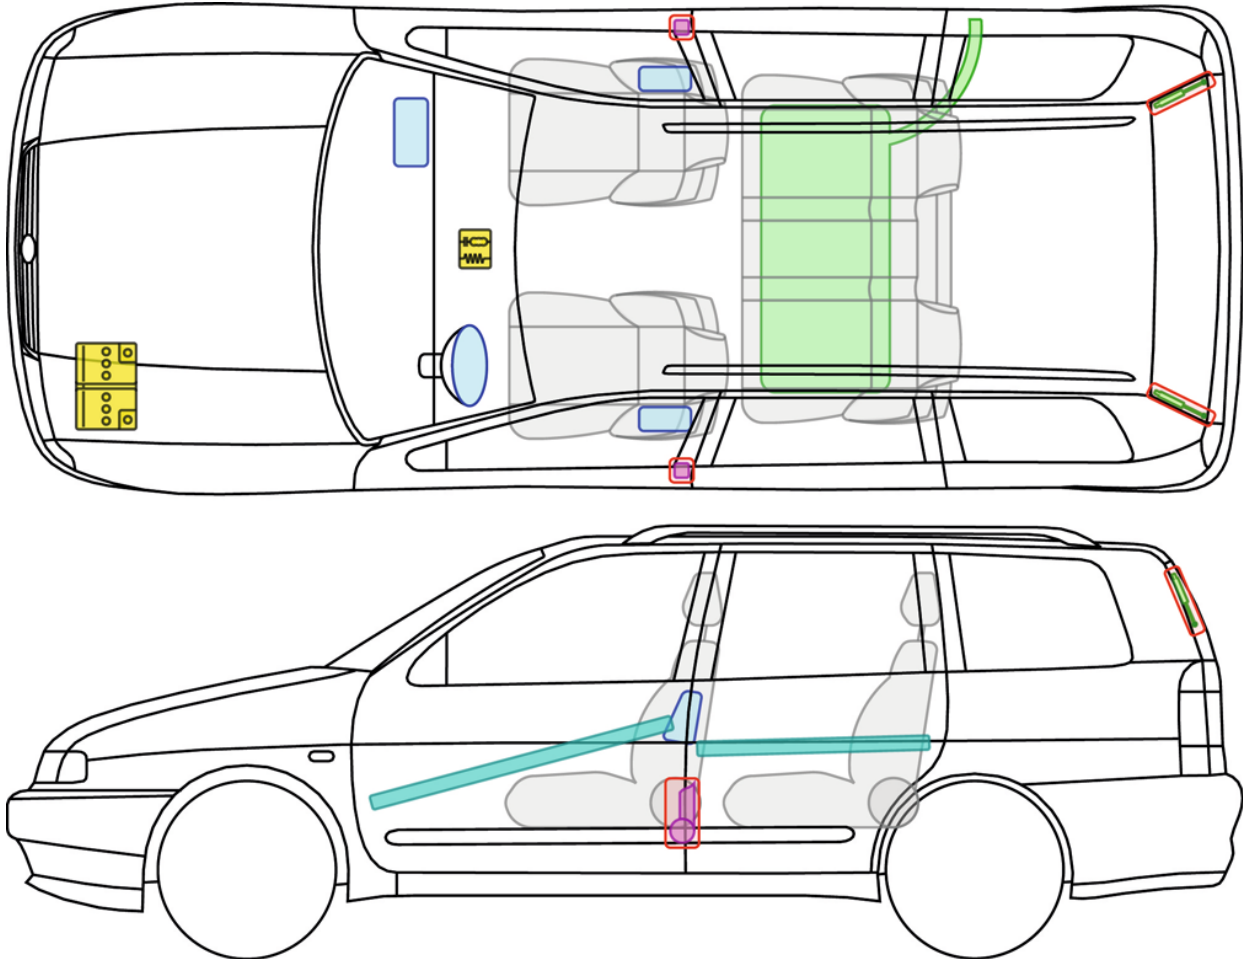

Polo A03

(Variant, ab 1994)

Legende

	Airbag		Karosserie-Verstärkung		Steuergerät
					12V-Batterie
	Gurtstraffer		Gasdruck-dämpfer		Kraftstofftank