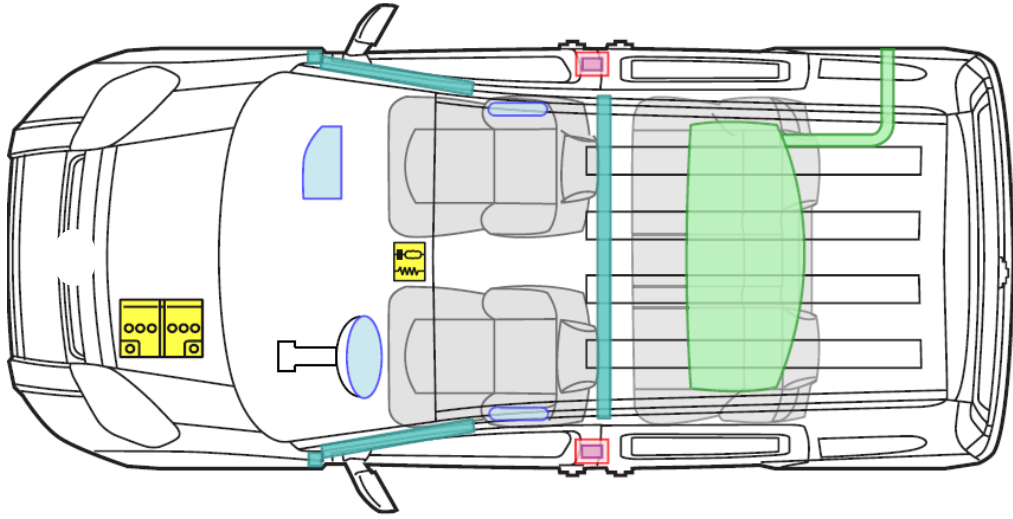

Peugeot Bipper (ab 2008)

Legende

	Airbag		Karosserie- verstärkung		Batterie		Steuergerät
	Gas- generator		Gurtstraffer		Überroll- schutz		Gasdruck- dämpfer
	Gastank		Sicherheits- ventil		Kraftstoff- tank		e-Booster
	Sicherungs- kasten		Hochvolt- leitung/ -komponenten		Hochvolt- batterie		Hochvolt- trennstelle