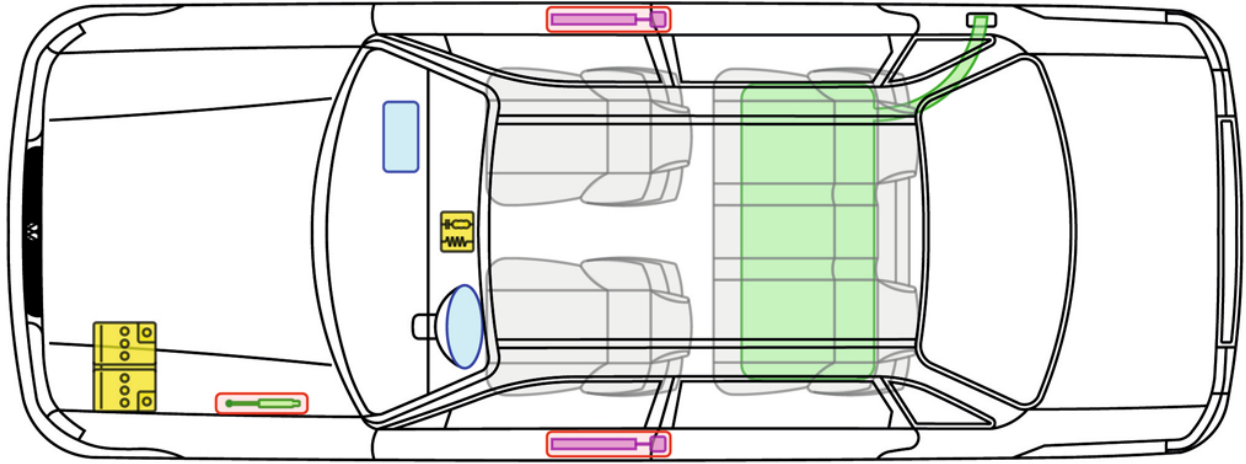

Passat B4

(Limousine, ab 1993)

Legende

	Airbag		Steuergerät
			12V-Batterie
	Gurtstraffer		Gasdruckdämpfer
			Kraftstofftank