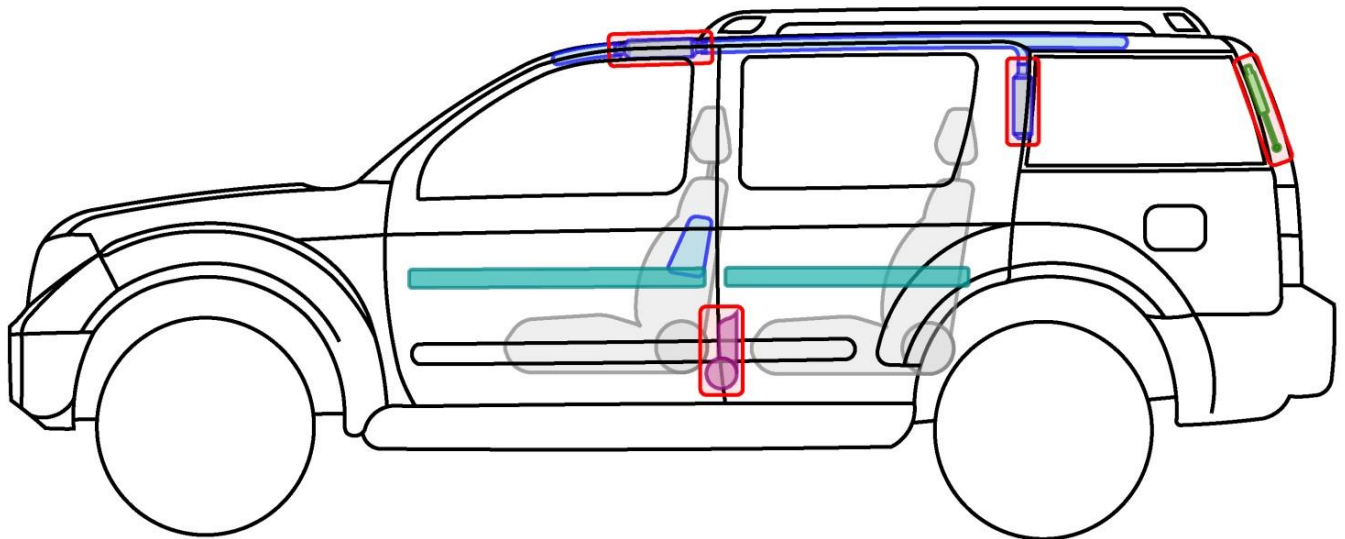

PATHFINDER

Typ: R51, 2005-

Legende

	Airbag		Karosserie- verstärkung		Steuergerät
	Gas- generator		Überroll- schutz		Batterie
	Gurt- straffer		Gasdruck- dämpfer		Kraftstoff- tank

PATHFINDER