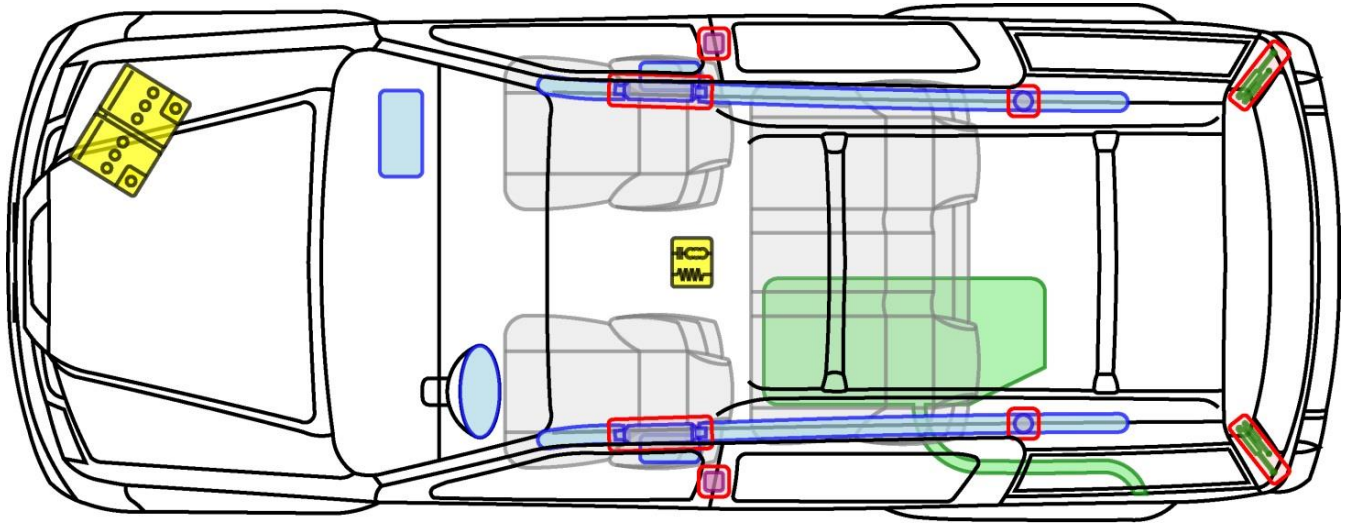

PATHFINDER

Typ: R51, 2005-

Legende

	Airbag		Karosserie- verstärkung		Steuergerät
	Gas- generator		Überroll- schutz		Batterie
	Gurt- straffer		Gasdruck- dämpfer		Kraftstoff- tank

PATHFINDER