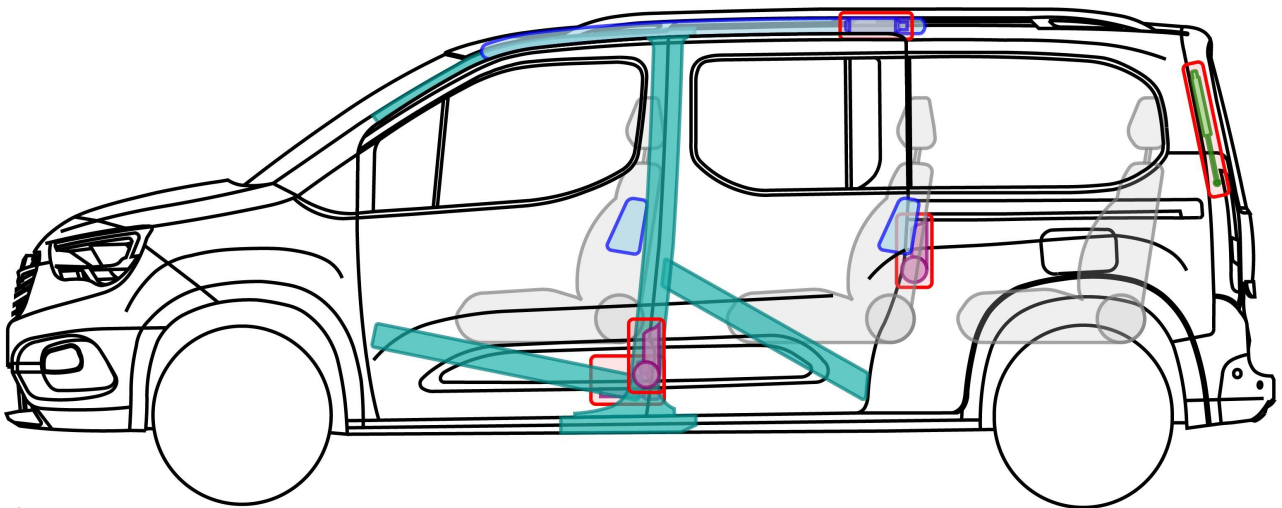

# Combo - E L2

Tour  
Baujahr 2018 →

## Legende

	Airbag		Gasgenerator		Gurtstraffer		SRS Steuergerät		
			Gasdruckdämpfer / vorgespannte Feder		Karosserie-Verstärkung				
	Niedervolt-Batterie				Treibstofftank				