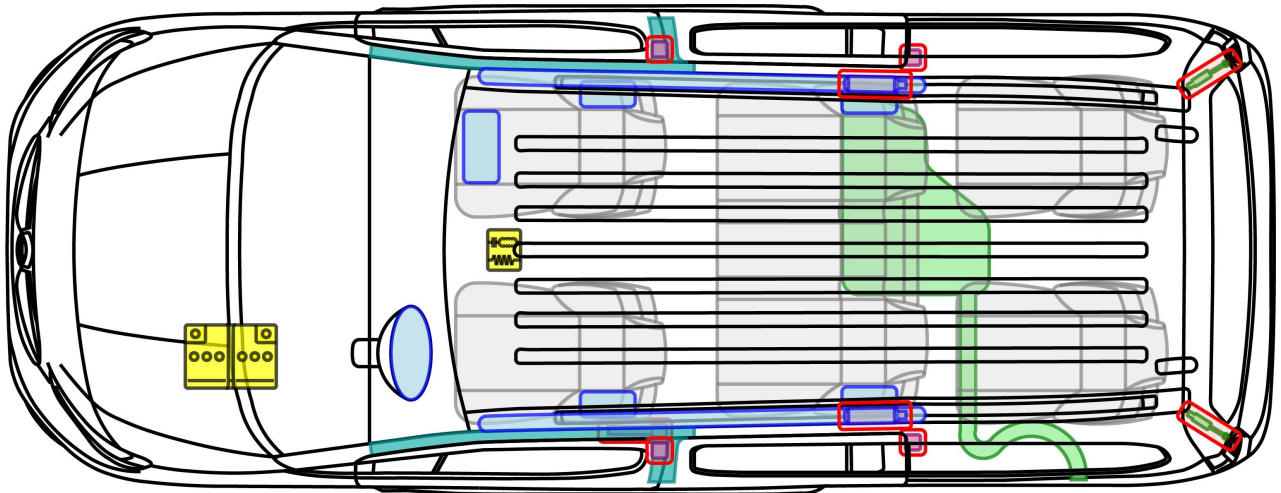

# Combo - E L2

Tour  
Baujahr 2018 →

## Legende

	Airbag		Gasgenerator		Gurtstraffer		SRS Steuergerät		
			Gasdruckdämpfer / vorgespannte Feder		Karosserie-Verstärkung				
	Niedervolt-Batterie				Treibstofftank				