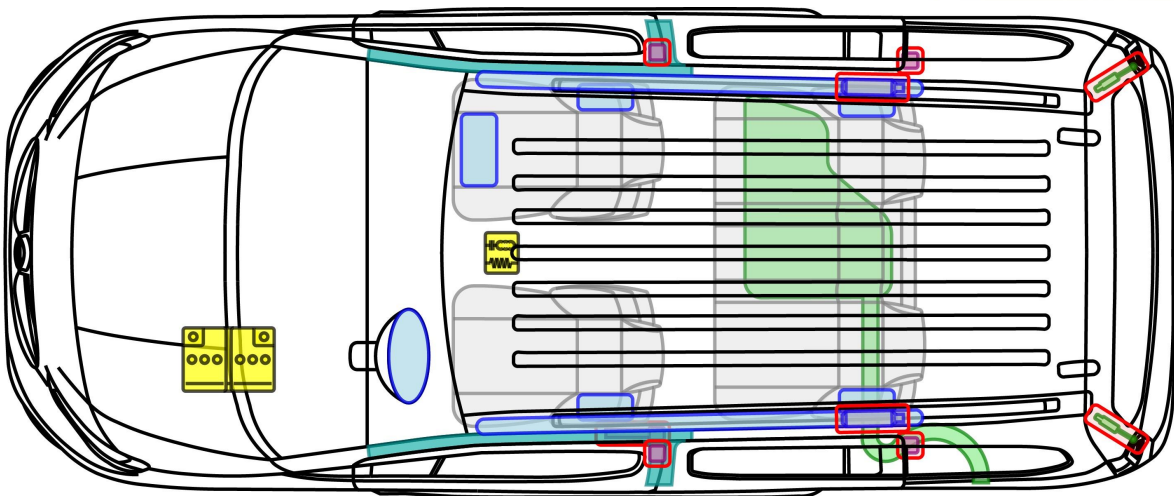

Combo - E L1

Tour

Baujahr 2018 →

Legende

	Airbag		Gasgenerator		Gurtstraffer		SRS Steuergerät		
			Gasdruckdämpfer / vorgespannte Feder		Karosserie-Verstärkung				
	Niedervolt-Batterie				Treibstofftank				