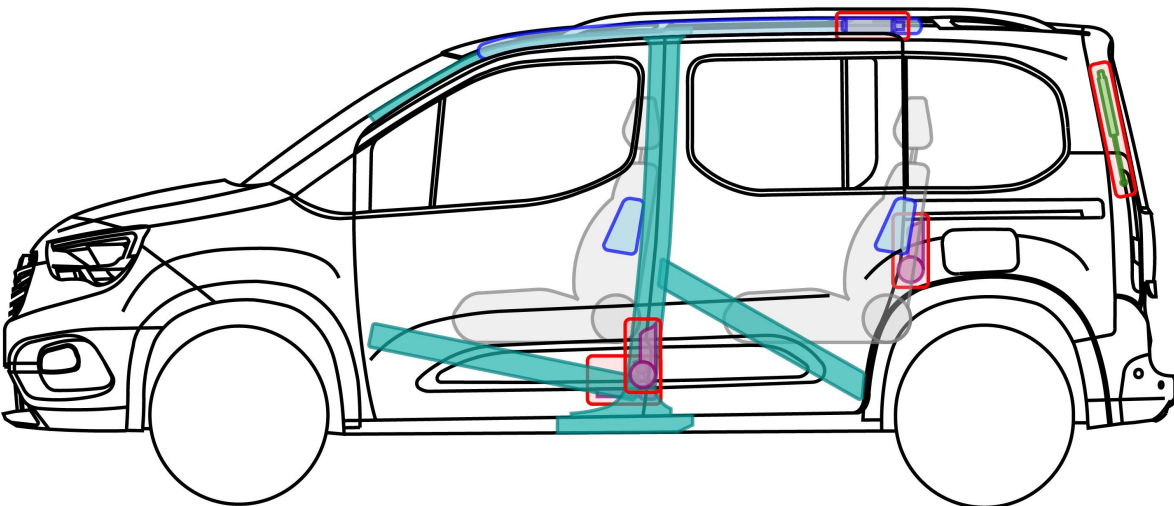

Combo - E L1

Tour

Baujahr 2018 →

Legende

	Airbag		Gasgenerator		Gurtstraffer		SRS Steuergerät		
			Gasdruckdämpfer / vorgespannte Feder		Karosserie-Verstärkung				
	Niedervolt-Batterie				Treibstofftank				