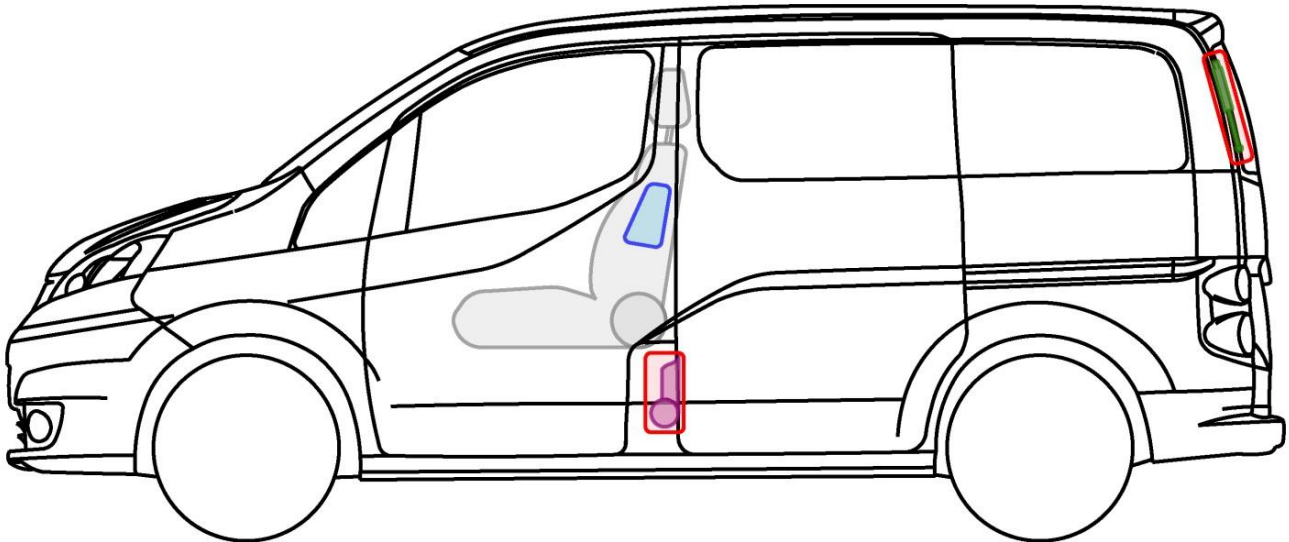

NV200

Typ: M20, 2009-

Legende

	Airbag		Karosserie- verstärkung		Steuergerät
	Gas- generator		Überroll- schutz		Batterie
	Gurt- straffer		Gasdruck- dämpfer		Kraftstoff- tank

NV200