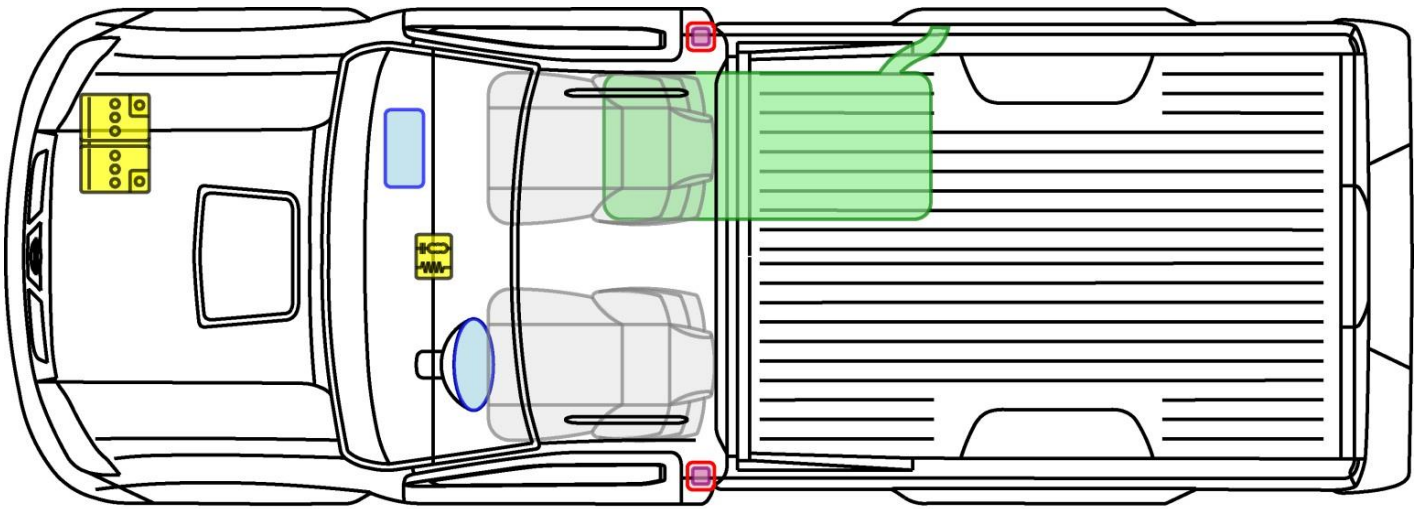

NP300 Single Cab

Typ: D22, 2008-2011

Legende

	Airbag		Karosserie- verstärkung		Steuergerät
	Gas- generator		Überroll- schutz		Batterie
	Gurt- straffer		Gasdruck- dämpfer		Kraftstoff- tank

NP300