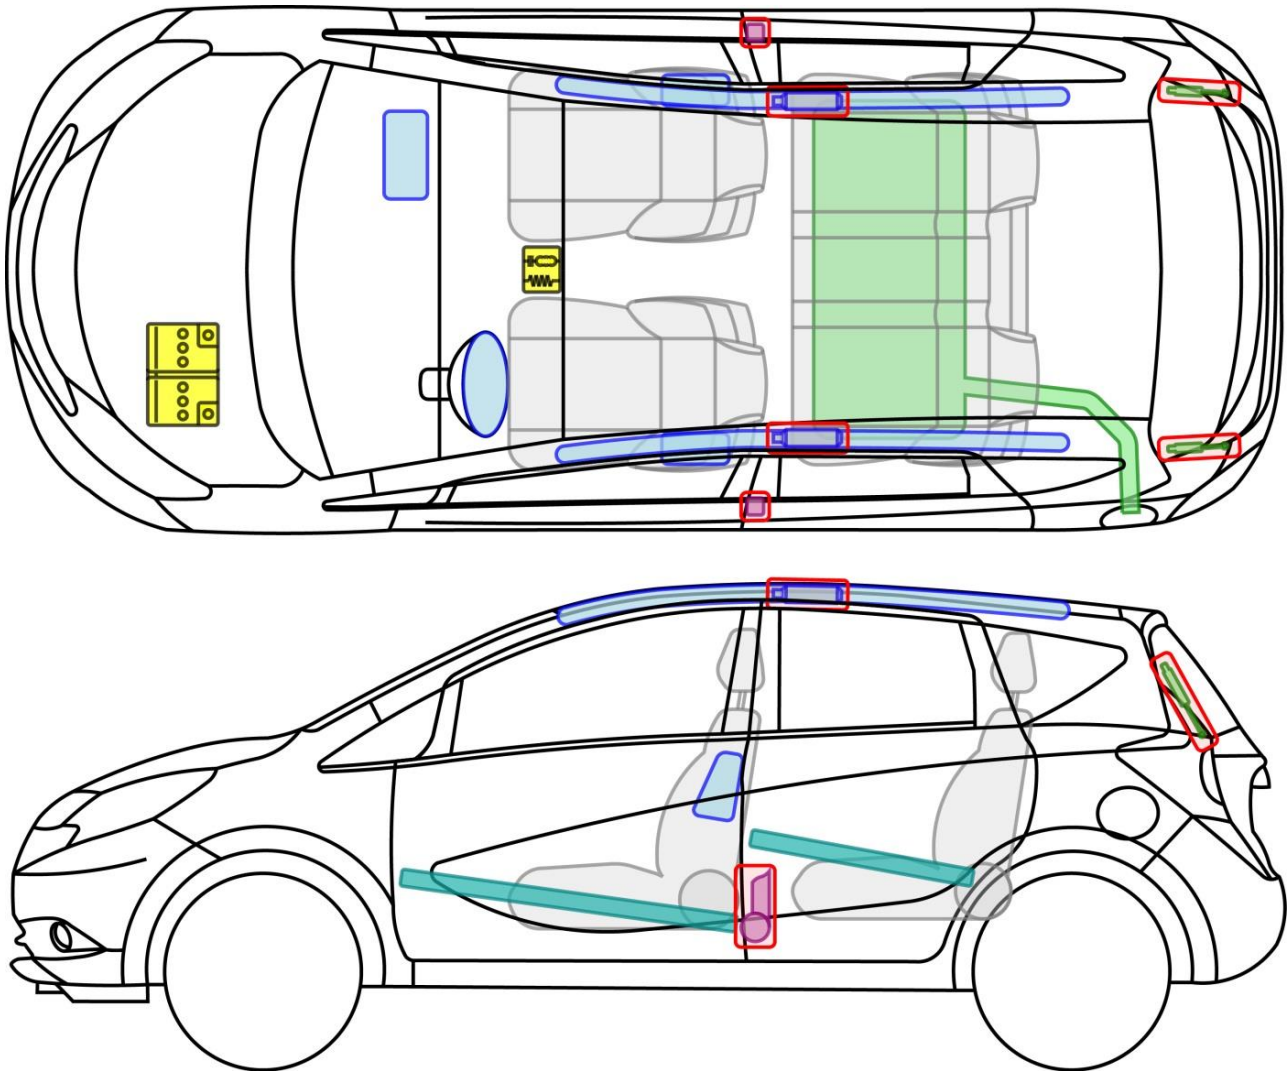

NOTE

Typ: E12, 2013-

Legende

	Airbag		Karosserie- verstärkung		Steuergerät
	Gas- generator		Überroll- schutz		Batterie
	Gurt- straffer		Gasdruck- dämpfer		Kraftstoff- tank

NOTE