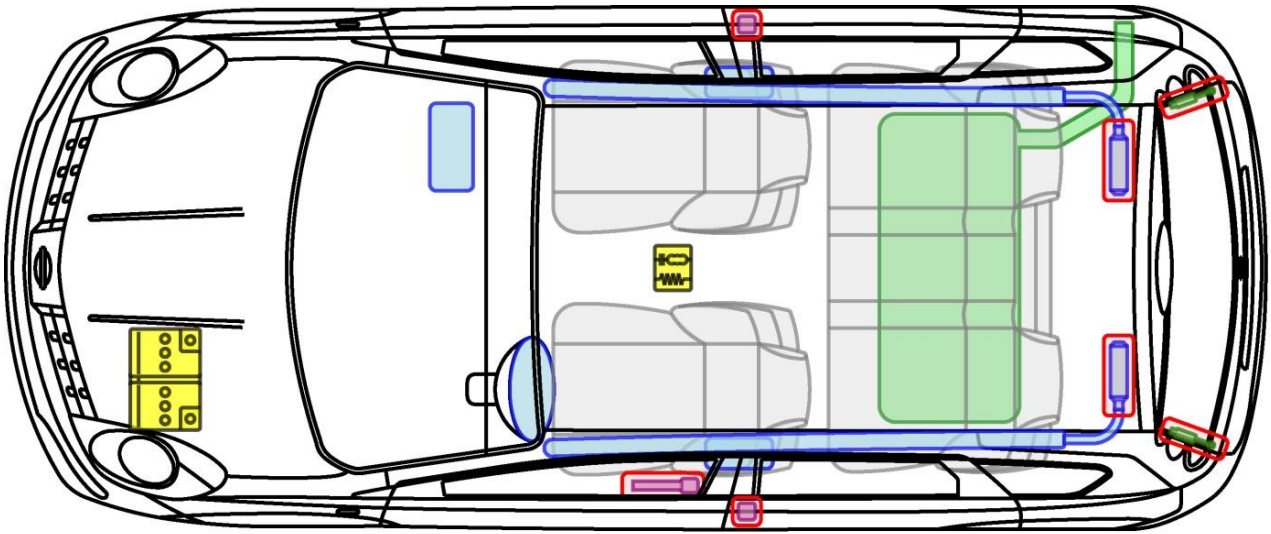

NOTE

Typ: E11, 2006-2013

Legende

	Airbag		Karosserie- verstärkung		Steuergerät
	Gas- generator		Überroll- schutz		Batterie
	Gurt- straffer		Gasdruck- dämpfer		Kraftstoff- tank

NOTE