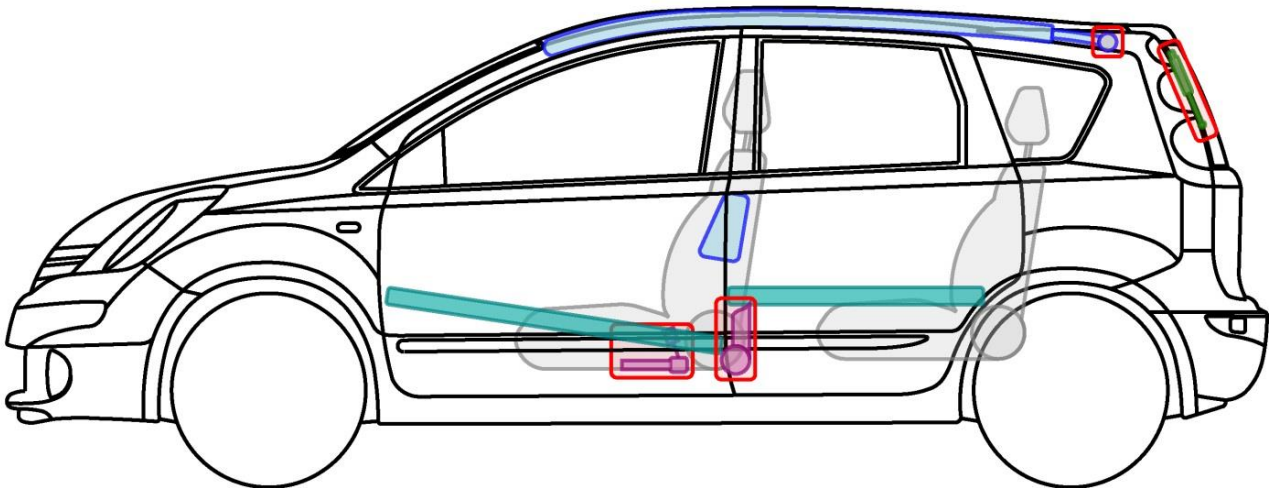

NOTE

Typ: E11, 2006-2013

Legende

	Airbag		Karosserie- verstärkung		Steuergerät
	Gas- generator		Überroll- schutz		Batterie
	Gurt- straffer		Gasdruck- dämpfer		Kraftstoff- tank

NOTE