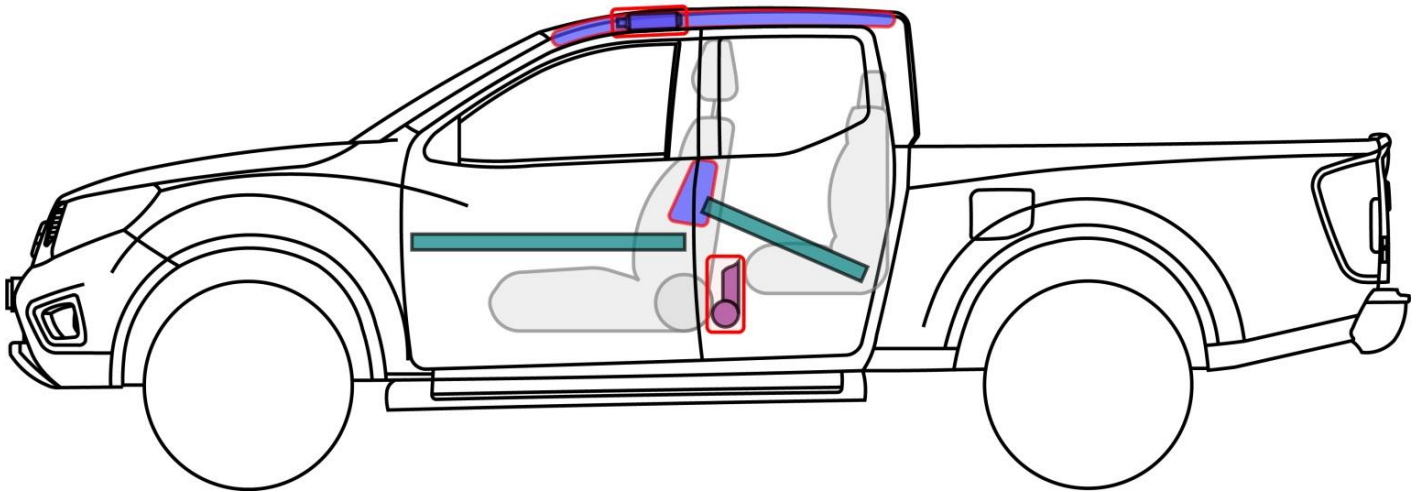

NAVARA King Cab

Typ: D23, 2015-

Legende

	Airbag		Karosserie- verstärkung		Steuergerät
	Gas- generator		Überroll- schutz		Batterie
	Gurt- straffer		Gasdruck- dämpfer		Kraftstoff- tank

NAVARA