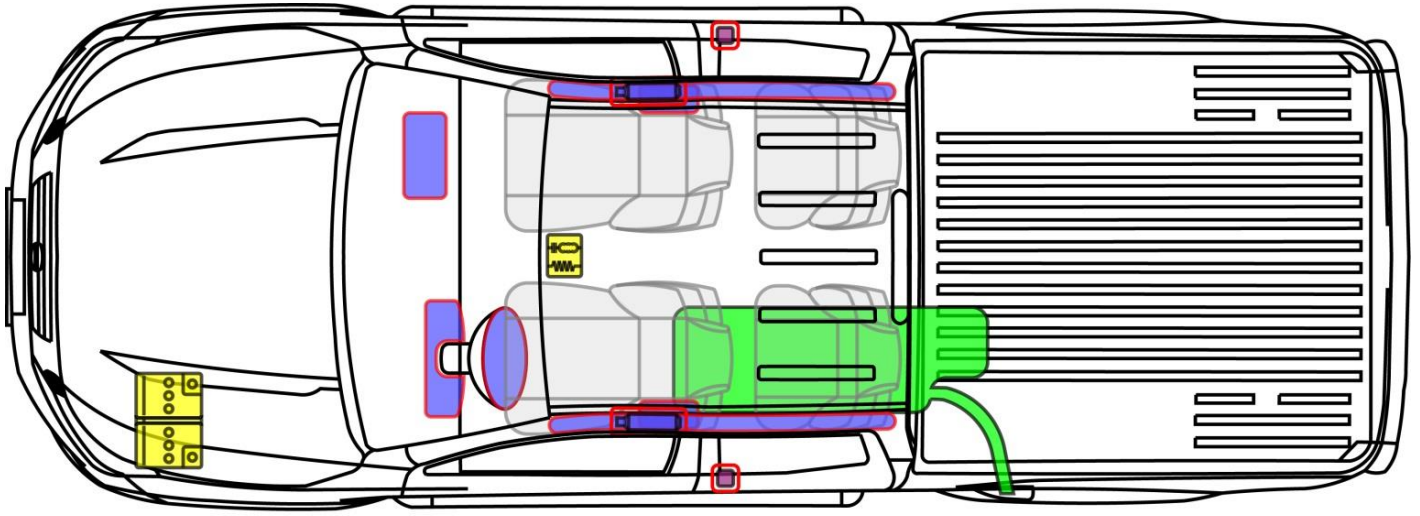

NAVARA King Cab

Typ: D23, 2015-

Legende

	Airbag		Karosserie- verstärkung		Steuergerät
	Gas- generator		Überroll- schutz		Batterie
	Gurt- straffer		Gasdruck- dämpfer		Kraftstoff- tank

NAVARA